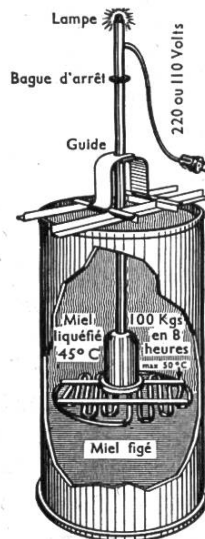

Merveilleux !