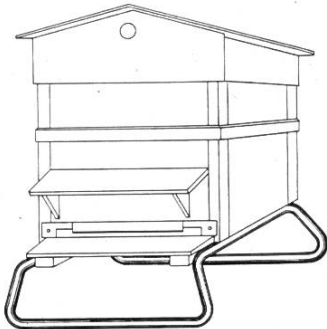

Glardon & Co 2023 Gorgier (NE)

Tél. (038) 6 71 73

En tube zingué :

Support 1,4 kg. Fr. 11.—

Brancards 2,6 kg. Fr. 32.—

Modèles déposés

Supports de ruches (en ciment) modèle « Cornaz, Allaman »

avec auget pour protection contre les fourmis et abreuvoirs pour les abeilles.
Poutrelles de 300 cm.