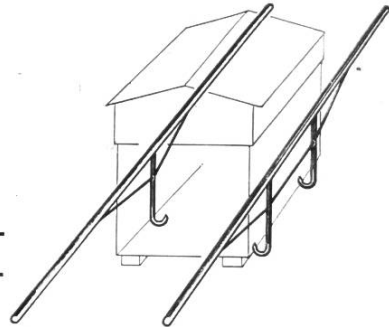

Glardon & Co 2023 Gorgier (NE)

Tél. (038) 6 71 73

En tube zingué :

Support 1,4 kg. Fr. 11.—

Brancards 2,6 kg. Fr. 32.—

Modèles déposés

Supports de ruches (en ciment) modèle « Cornaz, Allaman »

avec auget pour protection contre les fourmis et abreuvoirs pour les abeilles.
Poutrelles de 300 cm.