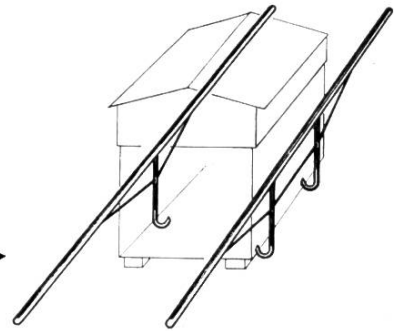

Gardon & Co Gorgier (NE)

Tél. (038) 6 71 73

◀ N° 226

N° 227 ▶

Modèles déposés

Brancards
Tube ac. promaté
La paire Fr. 28.50