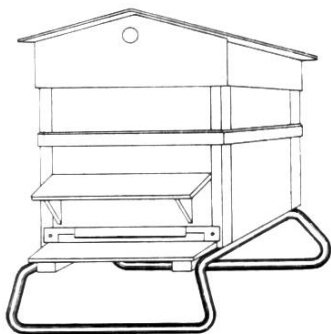

Toujours en stock pour livraison immédiate :

Ruches DB et DT ordinaires
Ruches Pastorales DB et DT
Ruches Pépinières DB et DT
Armoires et coffres à rayons
Balances spéciales pour ruches

Ruchettes $\frac{1}{2}$ et $\frac{1}{4}$ cadre
Ruchettes à 5 et 7 cadres
Ruchettes à essaim
Matériel d'élevage complet
Enfumeurs - Voiles - Gants
Tous les emballages à miel

Cadres montés, avec cire, dans tous les systèmes courants

Cire gaufrée «Rithner» Gaufrage à façon

Grilles à reines à barreaux, avec ou sans encadrement

ÉTABLISSEMENTS RITHNER, Chili-MONTHEY (VS)

Tél. (025) 4 21 54

Fabrique de ruches et fournitures générales pour l'apiculture.

Catalogue N° 13 et prix courant 1964 franco.

Support de ruche
Tube ac. promaté
La pièce Fr. 9.50