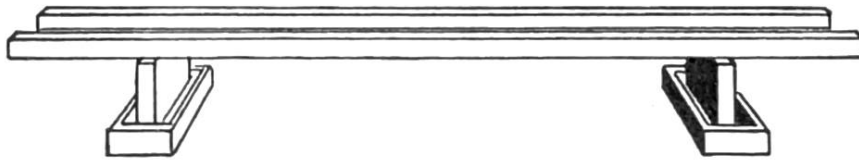

Supports de ruches (en ciment) modèle « Cornaz Allaman »

avec auget pour protection contre les fourmis et abreuvoirs pour abeilles.

Poutrelles de 300 cm.

Prix : supports Fr. 9.50 pièce - poutrelles Fr. 13.— pièce - Départ Allaman

L. CORNAZ & FILS, ALLAMAN (Vd) Tél. (021) 7 70 38

A VENDRE pour cause de départ, rucher avec terrain ; 100 ruches en bloc ou au détail au gré de l'acheteur. Colonies fortes, 1er choix ; centre mellifère. — **Charles Mermod, Champagne, Vaud.**

Réservez vos **ESSAIMS NATURELS**, avec jeunes reines sélectionnées, pure race italienne, dès le début du printemps.

Scamara Aldo, Gordola-Gaggiolo/TI.

De juin à septembre, livraison de jeunes reines de choix, sélectionnées.

A VENDRE (mai-juin) essaims naturels d'abeilles de pure race italienne, garanties saines.

Regazzi Efrem, apiculteur, Gordola (Tessin). Tél. (093) 8 41 32.

A VENDRE essaims naturels d'abeilles de pure race italienne, garanties saines, avec jeunes reines. Envoi contre remboursement. Se recommande : **Barloggio Edoardo, Riazzino (Tessin).**

A VENDRE en mai et juin, essaims naturels d'abeilles de pure race italienne, garanties saines. Se recommande :

Verzasconi Tullio, apiculteur, Gudo (Tessin).

A VENDRE 15 ruches plein air D. B. usagées, en bon état et un gaufrier Rietsche pour D. B. S'adresser à **Maurice Gisiger, Berlincourt. J. b. tél. (066) 3 72 46.**

A VENDRE 15 ruches D. B. dont 2 habitées ; en bloc ou séparément. **Marcel Bornand, La Sagne/Ste-Croix (Vaud).**