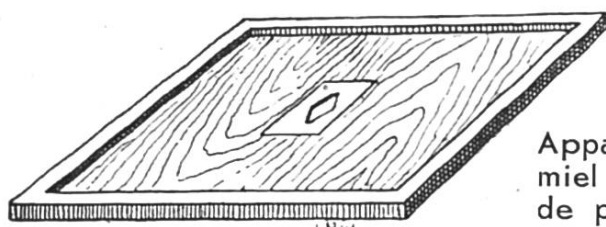

Bidons forts « Ferblanc », 20 - 25 kg.

Bidons légers, 1 - 2 - 5 - 10 - 25 kg.

Etiquettes à miel, 4 couleurs

Flacons pour échantillon

Couteaux et Rabots à désoperculer

Planche chasse-abeilles DB et DT

Appareil indispensable pour prélever le miel rapidement, sans piqûres ni danger de pillage. — Ne devrait manquer dans aucune exploitation apicole. — Fonctionnement simple et rapide. Mode d'emploi joint. Prix : **Fr. 6.90.**