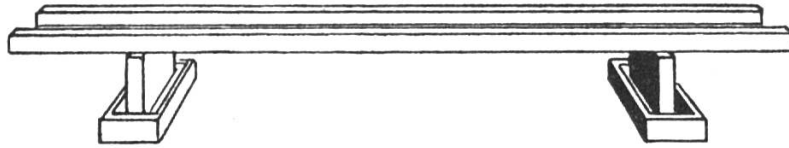

Supports de ruches (en ciment) modèle « Cornaz, Allaman »

avec auget pour protection contre les fourmis et abreuvement des abeilles.
Poutrelles de 300 cm.

PRIX : supports, Fr. 8.30 pièce ; poutrelles, Fr. 10.80 pièce ;
départ Allaman.