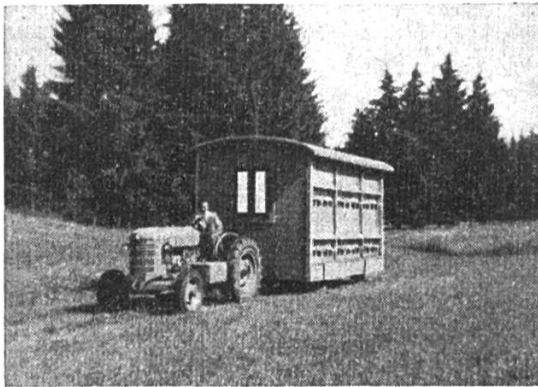

Supports de ruches (en ciment) modèle « Cornaz, Allaman »

avec auget pour protection contre les fourmis et abreuvement des abeilles.
Poutrelles de 300 cm.

PRIX : supports, Fr. 8.30 pièce ; poutrelles, Fr. 10.80 pièce ;
départ Allaman.

L. CORNAZ & FILS, ALLAMAN (Vd) Téléphone 7.70.38

Reines sélectionnées

Apiculteurs qui désirez obtenir de fortes colonies au printemps, comme éleveur expérimenté, je puis vous fournir des reines carnioliennes et croisées avec celles du pays, marquées, à Fr. 15.— pièce, prix officiel. Reines sélectionnées de mon rucher de 50 colonies, abeilles très actives. — Marcel Molleyres, apiculteur, café des Viviers, Delémont J.b. Tél. (066) 2 15 62.

Solution idéale pour l'apiculture pastorale. Rucher confortable, sur essieux à pneus spéciaux, pour 12 à 20 colonies en ruches suisses.

Prix modérés

M. STÆDELI, Otelfingen Zch.

Tél. 056-35417

Anc. à la Ferrière J. b.