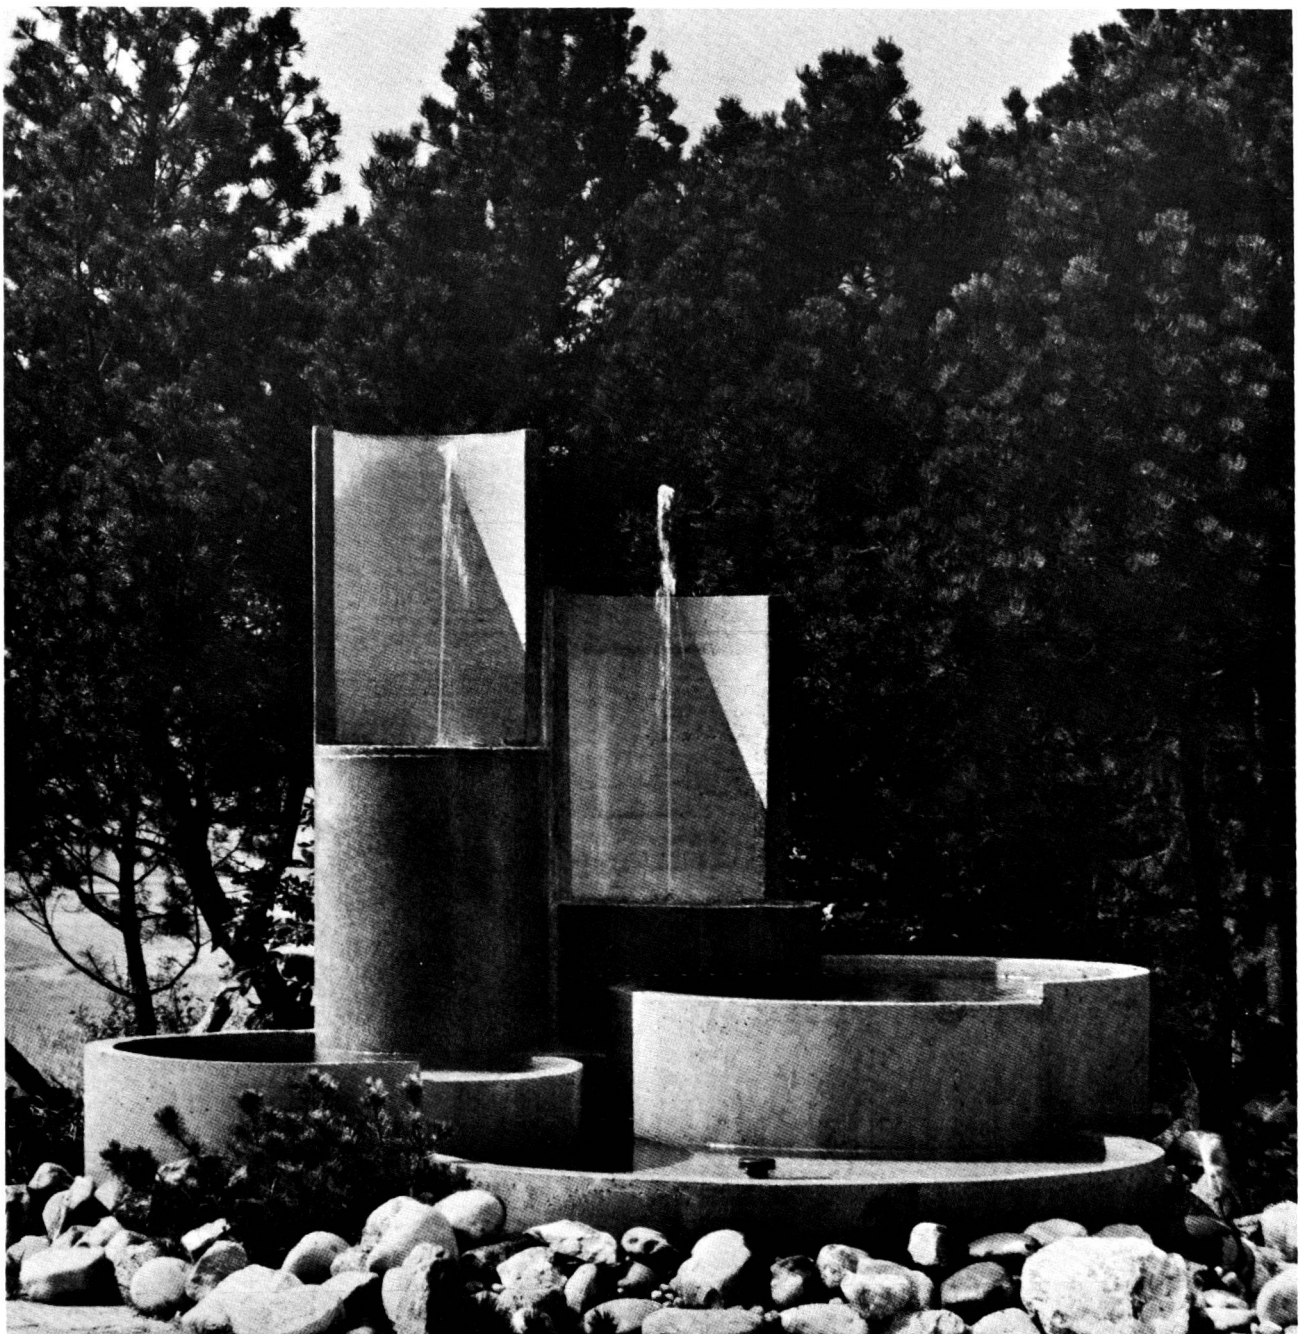

Dass wir mit denselben Maschinen auch Röhren für attraktive Brunnen- und Gartenanlagen herstellen, zeigen Ihnen unsere Beispiele. Die Betonringe sind bei uns in verschiedenen Grössen mit Durchmessern von 60 bis 250 cm erhältlich. Verlangen Sie bitte Details und Offerten.

Vous savez certainement que nous fabriquons des fosses de décantation Neutra et des séparateurs à essence Neutra à des prix intéressants.

Avec les mêmes machines, nous produisons des anneaux qui constituent des fontaines et des décorations de jardins. Ces anneaux peuvent être livrés en diverses grandeurs avec des diamètres de 60 à 250 cm. Demandez renseignements et prix.

Aufsatzrohre und Rohre für Brunnen- und Gartenanlagen
Anneaux pour fontaines et décorations de jardins

		Baulängen in cm				Longueurs en cm							Bodenstücke Pièces de fond Höhe in cm Hauteur en cm			Abdeckplatten Plaques de couverture nicht befahrbar non carrossables	
		10	20	30	35	40	50	60	70	75	80	85	55	85	90	carross. carrossables	
Ø 60 cm	kg	35	65	100	-	-	170	-	-	-	-	-	230	-	-	-	-
Ø 80 cm	kg	-	100	160	-	-	260	-	-	-	-	-	340	-	-	100	300
Ø 100 cm	kg	-	120	180	-	-	300	-	-	-	-	-	430	-	-	200	400
Ø 130 cm	kg	-	-	250	-	-	-	490	-	-	650	-	-	950	-	300	500
Ø 150 cm	kg	-	200	260	-	-	460	-	-	-	750	-	-	1050	-	400	600
Ø 180 cm	kg	-	240	-	350	-	600	-	850	-	-	1050	-	-	1650	550	850
Ø 200 cm	kg	-	-	-	-	540	-	800	-	-	-	1150	-	-	1900	700	1000
Ø 250 cm	kg	-	-	-	-	-	800	-	-	1200	-	-	1900	-	-	1800	2000

Brunnenanlage Baugeschaft Rolf Müller
in Fehraltorf

Fontaine de l'entreprise Rolf Müller
à Fehraltorf