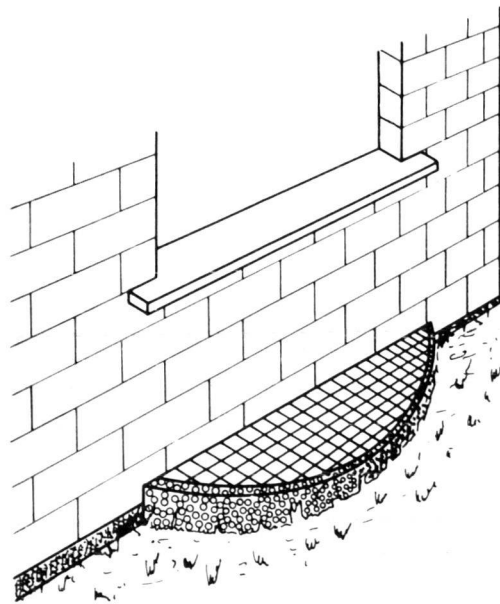

Par livraison de 10 pièces franco chantier, nous accordons un rabais de 15%.

Neutra

Genormte Lichtschächte

Für Fenster 80–120 cm
 Bessere statische Verhältnisse

Sauts de loup normalisés

Pour fenêtres 80–120 cm
 Meilleures conditions statiques