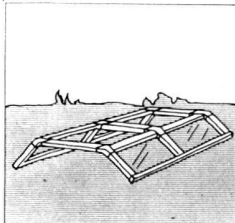

Ottneodor

Burghalde 111
Telefon 056/98 10 70
5237 Mönthal (Schweiz)

Neu
Nouveau
New

Fabrikation und Büro für
Industrie- und Handels-
Vertretungen
Représentations de l'industrie
et de commerce
Entwicklung und Realisierung
von Neuheiten
Réalisation de nouveautés

MUBI

Patent pending

**MUBI für Dachlatten
48 x 24 mm**

Der universelle
Steckverbinder aus
Kunststoff für die
Herstellung von
Überdachungen aller
Art in variabler
Grösse

**MUBI pour lattes en
bois mes. de norme
48 x 24 mm**

La Fixation univer-
selle en plastique
permanente vous
permettra de faire
des constructions
individuelles sur mesure

**MUBI for laths of
wood 48 x 24 mm**

This universal plastic
joint simplifies
construction of
every type and
various sizes

KramerAllrad

Schaufellader 311 32 PS-1,5t Nutzlast

Der kleine preiswerte Lader mit den technischen Eigen-
schaften eines großen – ein echter Kramer-Allrad. Ideal für
alle Erdarbeiten im Garten- und Landschaftsbau. Weil er
kompakt und wendig ist, weil er für seine Klasse eine
unerreichte Nutzlast hat, weil seine starke Ladeanlage schnell
arbeitet. Noch vielseitiger mit UNI-Greiferschaukel und
hydraulischer Schnellwechselplatte. In Sekunden ist er Stapler.

Kramer-Werke GmbH

Telex 07 33935

D 7770 Überlingen/Bodensee

Telefon (0 75 51) 6 40 61

CELLSYSTEM® die Lösung für den heutigen Sportplatzbau

Ich bin interessiert, mehr
über das CELLSYSTEM zu
erfahren. Bitte senden Sie
mir unverbindlich Ihre far-
bige Dokumentation.

Name: _____

Adresse: _____

Ausschneiden und einsenden an
Cellsystem AG/SA (Lizenzgeber)
Gerbergasse 17 CH-4800 Zofingen
Tel. 062 52 18 88

Lizenznehmer:

Schweiz:

Emanuel Sutter
Lehenmattstrasse 122
4052 **Basel**/4132 **Muttenz**
4147 **Aesch** 061/41 42 32

Feller AG
Worbstrasse 91
3074 **Muri** 3006 **Bern**
031/52 00 53