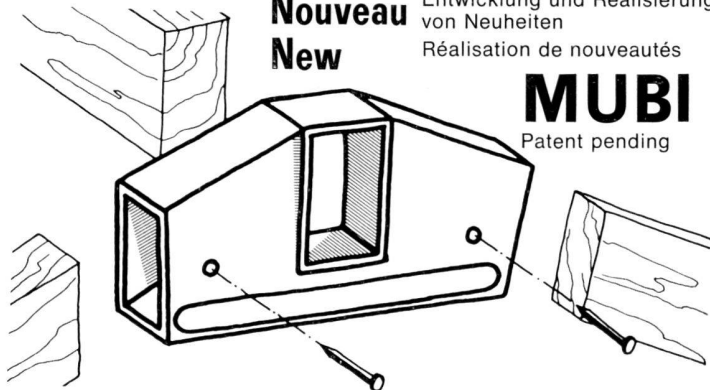

**MUBI für Dachlatten
48 x 24 mm**

Der universelle
Steckverbinder aus
Kunststoff für die
Herstellung von
Überdachungen aller
Art in variabler
Grösse

**MUBI pour lattes en
bois mes. de norme
48 x 24 mm**