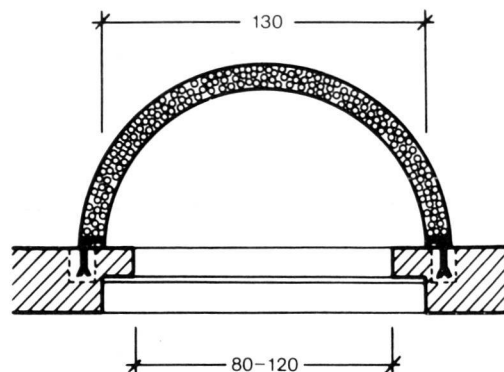

Par livraison de 10 pièces franco chantier, nous accordons un rabais de 15%.

Neutra

Genormte Lichtschächte

Für Fenster 80–120 cm
 Bessere statische Verhältnisse

Sauts de loup normalisés

Pour fenêtres 80–120 cm
 Meilleures conditions statiques

Technische Daten

Bauhöhen 20, 40, 60, 80 cm
 Die Elemente können bis zur gewünschten Höhe aufeinander geschichtet werden.
 Einfach zum Versetzen.
 Werden mit passendem Gitterrost geliefert, Maschenweite 62/30 mm.

Dates techniques

Hauteurs 20, 40, 60, 80 cm
 Les éléments superposer jusqu'à la hauteur voulue.
 Mise en place facile.
 Livrés avec la grille correspondante, grille avec maille 62/30 cm.

Aufhängung an Hauswand
 Ancreage dans paroi