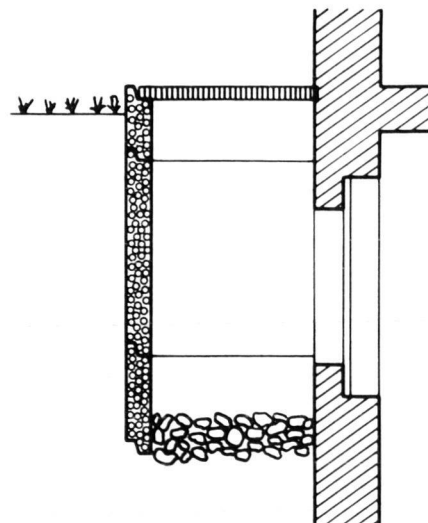

Par livraison de 10 pièces franco chantier, nous accordons un rabais de 15%.

Neutra

Genormte Lichtschächte

Für Fenster 80–120 cm
 Bessere statische Verhältnisse

Sauts de loup normalisés

Pour fenêtres 80–120 cm
 Meilleures conditions statiques

Technische Daten

Bauhöhen 20, 40, 60, 80 cm
 Die Elemente können bis zur gewünschten Höhe aufeinander geschichtet werden.
 Einfach zum Versetzen.
 Werden mit passendem Gitterrost geliefert, Maschenweite 62/30 mm.