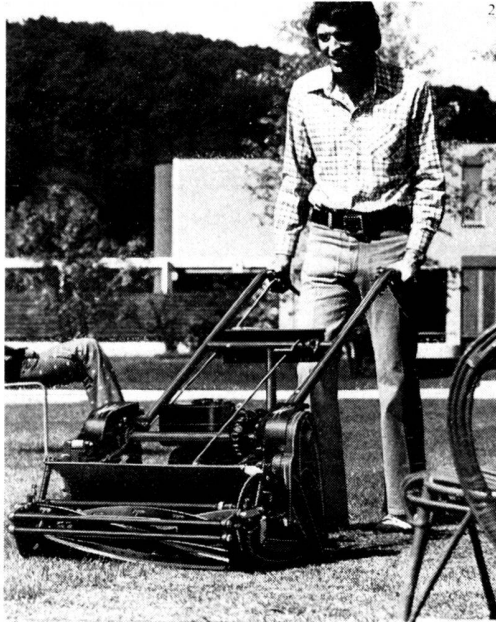

Ihr Rasen liegt uns am Herzen

Darum sorgen wir dafür, dass Ihnen die besten Rasenpflegemaschinen zur Verfügung stehen.
– Sie tragen dieses Zeichen

Das vollständige Sortiment erlaubt es uns, immer das Richtige am richtigen Ort zu empfehlen: für den Berufsgärtner, Kommunalbetriebe oder Privatleute.

Über 300 ausgewiesene Fachgeschäfte in der ganzen Schweiz führen unsere Qualitätsprodukte. Ein lückenloses Service-Netz garantiert den guten Kauf und den besseren Service. Weil wir uns aber auch um fachmännische Beratung kümmern, haben wir die Broschüre «Vergnügliche Rasenpflege» herausgegeben. Sie erhalten diese gratis bei unseren Wiederverkäufern oder mit dem Coupon direkt von uns.

1. 1 Umweltfreundlicher und leichter mähen mit dem Luftkissenmäher Flymo Electric
2. 2 Der Schönschnitt-Spindelmäher Locke 2
3. 3 Wenn Sie die beste elektrische Heckenschere suchen, müssen Sie Little Wonder testen.
4. 4 Parker Rasenwischer geben jedem Rasen das gepflegte Aussehen
5. 5 Jacobsen Turbocone mit dem ausgeprägten Windkanal
6. 6 Aerifizieren macht den Rasen widerstandsfähiger und dichter
7. 7 Gleichmässig streuender Düngestreuer Cyclone
8. 8 Sitzmäher Jacobsen Javelin Mark III für vergnügliches Mähen
9. 9 Der Jacobsen F 20 schneidet 5,76 m breite Bahnen

Otto Richei AG

Seit bald 50 Jahren kompetent in Rasenpflege

5401 Baden, Telefon 056/83 14 44
1181 Saubraz VD, Telefon 74 30 15

Meine Rasenfläche ist ca. _____ m²

Ich interessiere mich besonders für _____

Name _____

Adresse _____

PLZ/Ort _____

Telefon _____

A

ORIS 20