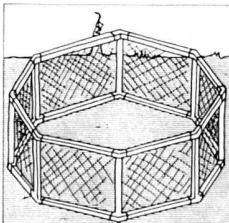

Ottneodor

Burghalde 111
Telefon 056/98 10 70
5237 Mönthal (Schweiz)

Neu
Nouveau
New

Fabrikation und Büro für
Industrie- und Handels-
Vertretungen
Représentations de l'industrie
et de commerce
Entwicklung und Realisierung
von Neuheiten
Réalisation de nouveautés

MUBI

Patent pending

**MUBI für Dachlatten
48 x 24 mm**

Der universelle
Steckverbinder aus
Kunststoff für die
Herstellung von
Überdachungen aller
Art in variabler
Grösse

**MUBI pour lattes en
bois mes. de norme
48 x 24 mm**

La Fixation univer-
selle en plastique
permanente vous
permettra de faire
des constructions
individuelles sur mesure

**MUBI for laths of
wood 48 x 24 mm**

This universal plastic
joint simplifies
construction of
every type and
various sizes

KramerAllrad

Schaufellader 311 32 PS-1,5t Nutzlast

Der kleine preiswerte Lader mit den technischen Eigen-
schaften eines großen – ein echter Kramer-Allrad. Ideal für
alle Erdarbeiten im Garten- und Landschaftsbau. Weil er
kompakt und wendig ist, weil er für seine Klasse eine
unerreichte Nutzlast hat, weil seine starke Ladeanlage schnell
arbeitet. Noch vielseitiger mit UNI-Greiferschaukel und
hydraulischer Schnellwechselplatte. In Sekunden ist er Stapler.

Kramer-Werke GmbH

Telex 07 33935

D 7770 Überlingen/Bodensee

Telefon (0 75 51) 6 40 61

CELLSYSTEM® die Lösung für den heutigen Sportplatzbau

Ich bin interessiert, mehr
über das CELLSYSTEM zu
erfahren. Bitte senden Sie
mir unverbindlich Ihre far-
bige Dokumentation.

Name: _____

Adresse: _____

Ausschneiden und einsenden an
Cellsystem AG/SA (Lizenzgeber)
Gerbergasse 17 CH-4800 Zofingen
Tel. 062 52 18 88

Lizenznehmer:

Schweiz:

Emanuel Sutter
Lehenmattstrasse 122
4052 **Basel**/4132 **Muttenz**
4147 **Aesch** 061/41 42 32

Feller AG
Worbstrasse 91
3074 **Muri** 3006 **Bern**
031/52 00 53