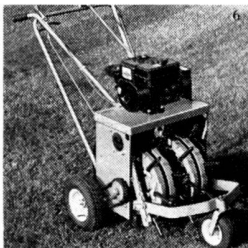

Otto Richei AG

Seit bald 50 Jahren kompetent in Rasenpflege

5401 Baden, Telefon 056/83 14 44
1181 Saubraz VD, Telefon 74 30 15

Meine Rasenfläche ist ca. _____ m²

Ich interessiere mich besonders für _____

Name _____

Adresse _____

PLZ/Ort _____

Telefon _____

A

ORIS 20