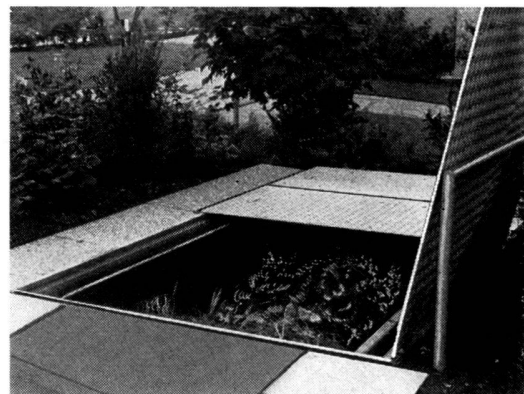

Die vorfabrizierten SM-Beton-Muldengruben eignen sich für Wechsellade-Mulden und Abfallgruben. Sie bringen Ordnung in den Betrieb und brauchen keinen Unterhalt. Sind rasch eingebaut (1—2 Tage).

Verlangen Sie bitte unverbindlich Offerte.

Geb. Steiner AG

SM BETON MULDENG RUBEN

8902 Urdorf Birmensdorferstrasse 15 Tel. 01 - 988626 01 - 986676