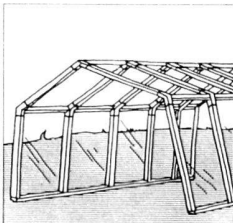

Ottneodor

Burghalde 111
Telefon 056/98 10 70
5237 Mönthal (Schweiz)

Neu
Nouveau
New

Fabrikation und Büro für
Industrie- und Handels-
Vertretungen
Représentations de l'industrie
et de commerce
Entwicklung und Realisierung
von Neuheiten
Réalisation de nouveautés

MUBI

Patent pending

**MUBI für Dachlatten
48 x 24 mm**

Der universelle
Steckverbinder aus
Kunststoff für die
Herstellung von
Überdachungen aller
Art in variabler
Grösse

**MUBI pour lattes en
bois mes. de norme
48 x 24 mm**

La Fixation univer-
selle en plastique
permanente vous
permettra de faire
des constructions
individuelles sur mesure

**MUBI for laths of
wood 48 x 24 mm**

This universal plastic
joint simplifies
construction of
every type and
various sizes

KramerAllrad

Schaufellader 311 32 PS-1,5t Nutzlast

Der kleine preiswerte Lader mit den technischen Eigen-
schaften eines großen – ein echter Kramer-Allrad. Ideal für
alle Erdarbeiten im Garten- und Landschaftsbau. Weil er
kompakt und wendig ist, weil er für seine Klasse eine
unerreichte Nutzlast hat, weil seine starke Ladeanlage schnell
arbeitet. Noch vielseitiger mit UNI-Greiferschaukel und
hydraulischer Schnellwechselplatte. In Sekunden ist er Stapler.

Kramer-Werke GmbH

Telex 07 33935

D 7770 Überlingen/Bodensee

Telefon (0 75 51) 6 40 61

CELLSYSTEM® die Lösung für den heutigen Sportplatzbau

Ich bin interessiert, mehr
über das CELLSYSTEM zu
erfahren. Bitte senden Sie
mir unverbindlich Ihre far-
bige Dokumentation.

Name: _____

Adresse: _____

Ausschneiden und einsenden an
Cellsystem AG/SA (Lizenzgeber)
Gerbergasse 17 CH-4800 Zofingen
Tel. 062 52 18 88

Lizenznehmer:

Schweiz:

Emanuel Sutter
Lehenmattstrasse 122
4052 **Basel**/4132 **Muttenz**
4147 **Aesch** 061/41 42 32

Feller AG
Worbstrasse 91
3074 **Muri** 3006 **Bern**
031/52 00 53