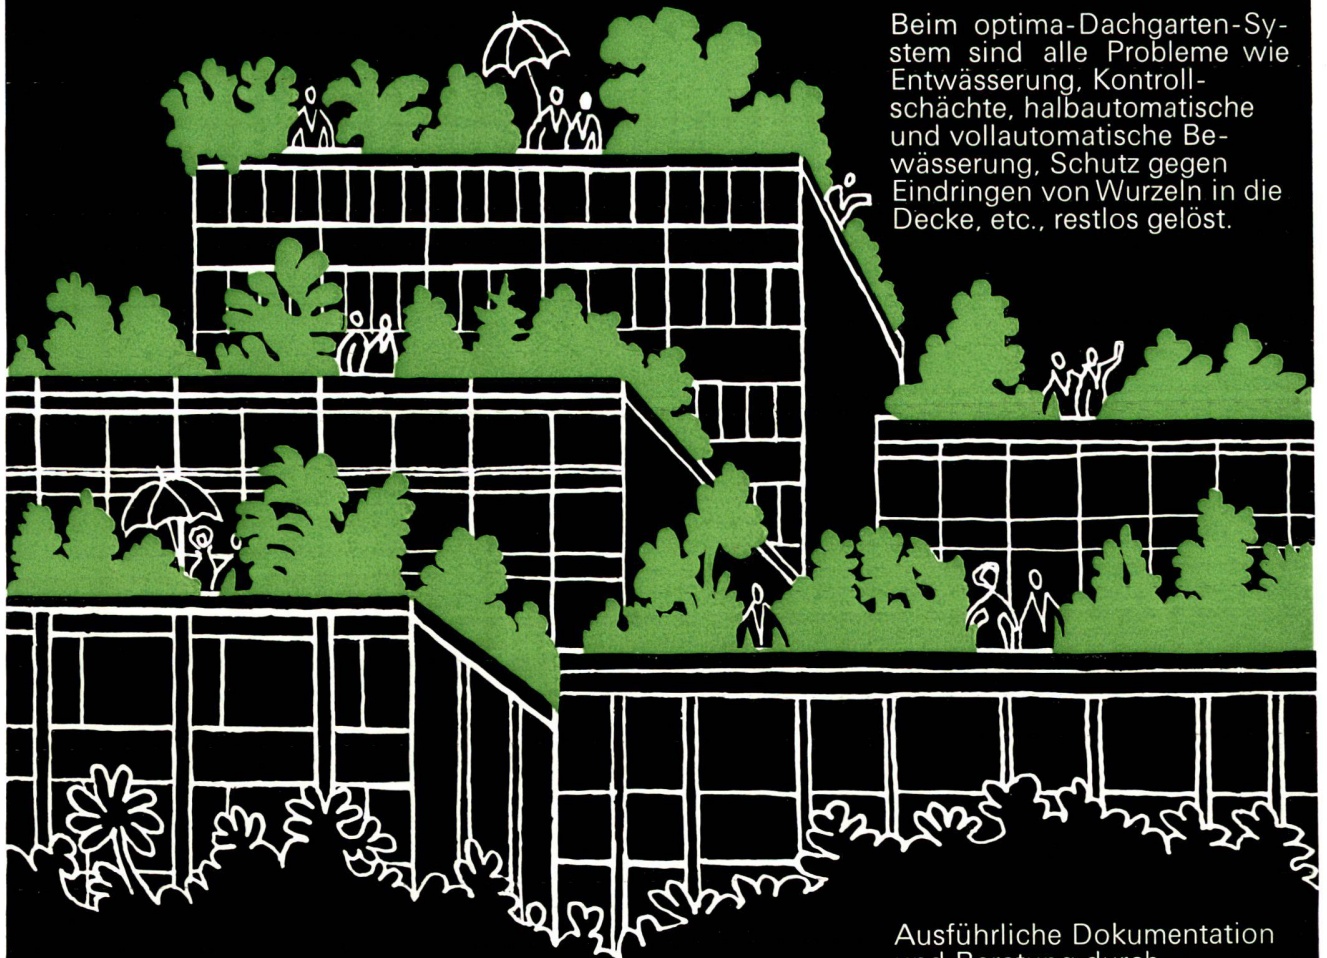

# Jedes Flachdach könnte ein herrlicher **Dachgarten** sein

ab Fr.30/m<sup>2</sup>

Bereits bei einer Schichthöhe von 10 bis 12 cm, lässt sich ein Flachdach in eine grüne Rasenfläche verwandeln. Das Gewicht eines solchen Dachgartens nach dem optima-System beträgt nur ca. 65 kg/m<sup>2</sup>.

## optima Dachgarten

Beim optima-Dachgarten-System sind alle Probleme wie Entwässerung, Kontrollschächte, halbautomatische und vollautomatische Bewässerung, Schutz gegen Eindringen von Wurzeln in die Decke, etc., restlos gelöst.

optima-Dachgarten  
ein praktischer Weg zur  
Erhöhung der Lebensqualität.