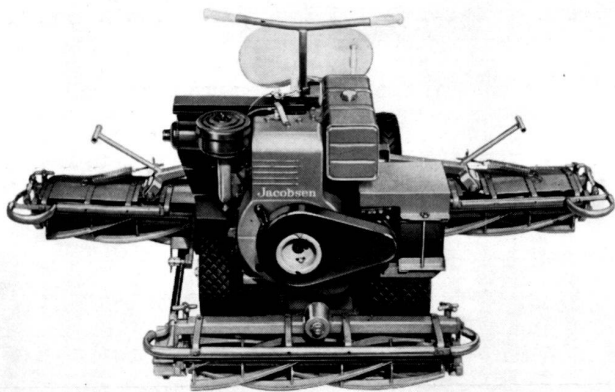

Otto Richei AG, 5401 Baden
Telefon 056 / 2 23 22

RASENPFLEGEMASCHINEN

Filiale Westschweiz:
Otto Richei S. A., 1181 Saubraz
Téléphone 021 / 74 30 15

MOTORRASENMÄHER

JACOBSEN, FLYMO, BUNTON, LOCKE

Aerifizier- und Verticutiermaschinen