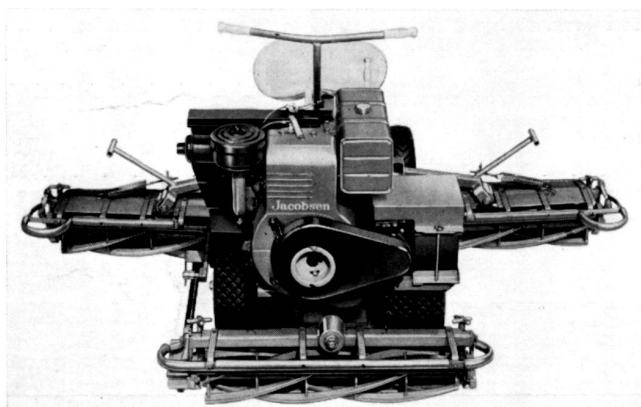

MOTORRASENMÄHER

JACOBSEN, FLYMO, BUNTON, LOCKE

Aerifizier- und Verticutiermaschinen

RYAN-Rasenziegelschneider

PARKER-Rasewischer, Saug- und Blasmuschinen

LAWN BEAUTY-Düngerstreuer-CYCLONE

LITTLE WONDER Heckenscheren