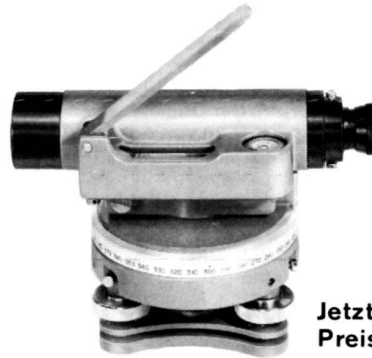

Name _____
 Strasse _____
 Postleitzahl und Ort _____

Der Gartenarchitekt:

Für meine Vermessungen benütze ich das Baunivellier von Wild, das handliche und robuste **NK01** mit Horizontalkreis.

Besonders schätze ich das lichtstarke Fernrohr, die Einfachheit der Bedienung, die Genauigkeit (1/2 cm in Höhe auf 100 m Zielweite), sowie den leichten, bruchsicheren Behälter. Beim Abstecken ist der einstellbare Horizontalkreis und die optische Entfernungsmessung nach der Nivellierlatte sehr praktisch. Die Genauigkeit des Winkels von 0.1 Grad und der Distanz (1 dm auf 50 m) genügt mir vollauf.