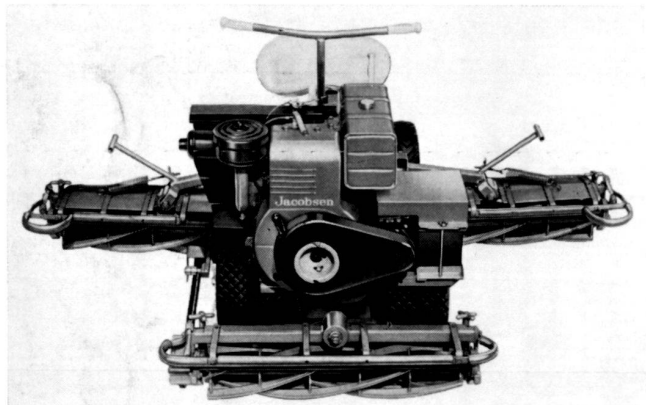

MOTORRASENMÄHER

JACOBSEN, FLYMO, BUNTON, LOCKE

Aerifizier- und Verticutiermaschinen

RYAN-Rasenziegelschneider

PARKER-Rasenwischer, Saug- und Blasmuschinen

LAWN BEAUTY-Düngerstreuer-CYCLONE

LITTLE WONDER Heckenscheren