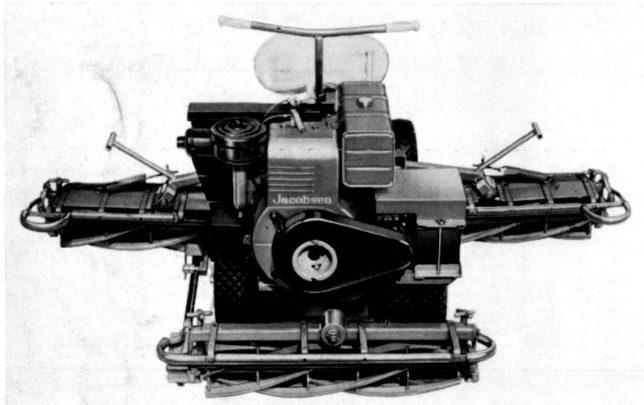

MOTORRASENMÄHER

JACOBSEN, FLYMO, BUNTON, LOCKE

Aerifizier- und Verticutiermaschinen

RYAN-Rasenziegelschneider

PARKER-Rasenwischer, Saug- und Blasmachines

LAWN BEAUTY-Düngerstreuer-CYCLONE

LITTLE WONDER Heckenscheren