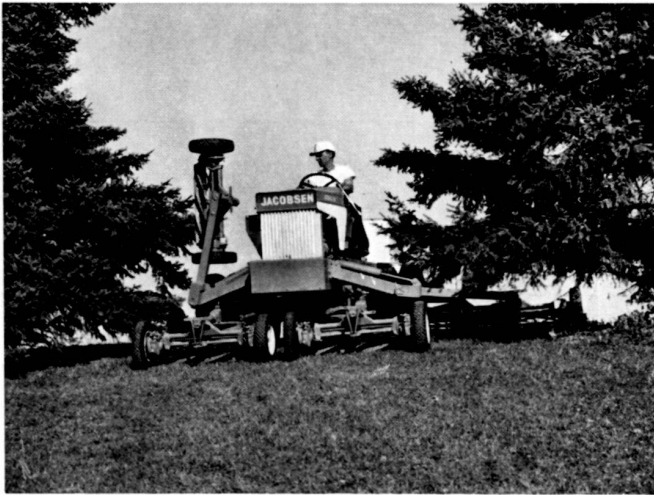

Otto Richei AG, 5401 Baden
Telefon 056 / 2 23 22

RASENPFLEGEMASCHINEN

Filiale Westschweiz:
Otto Richei S. A., 1181 Saubraz
Téléphone 021 / 74 30 15