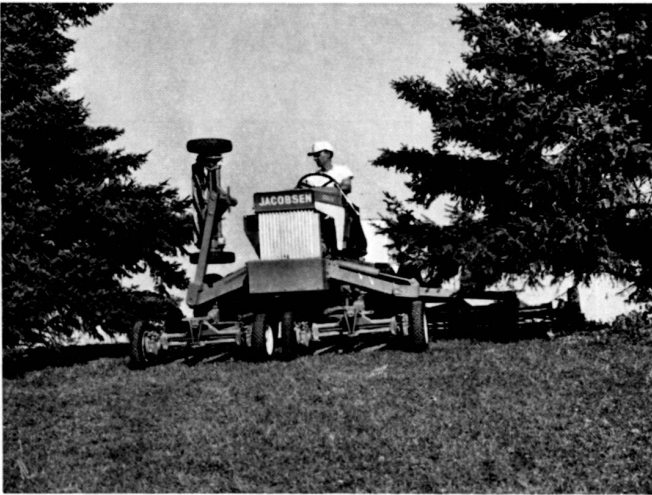

Otto Richei AG, 5401 Baden
Telefon 056 / 2 23 22

RASENPFLEGEMASCHINEN

Filiale Westschweiz:
Otto Richei S. A., 1181 Saubraz
Téléphone 021 / 74 30 15