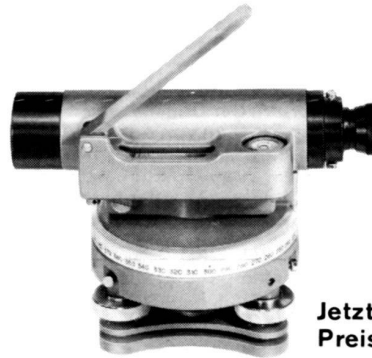

Der Gartenarchitekt:

Für meine Vermessungen benütze ich das Baunivellier von Wild, das handliche und robuste **NK01** mit Horizontalkreis.

Besonders schätze ich das lichtstarke Fernrohr, die Einfachheit der Bedienung, die Genauigkeit (1/2 cm in Höhe auf 100 m Zielweite), sowie den leichten, bruchsicheren Behälter. Beim Abstecken ist der einstellbare Horizontalkreis und die optische Entfernungsmessung nach der Nivellierlatte sehr praktisch. Die Genauigkeit des Winkels von 0.1 Grad und der Distanz (1 dm auf 50 m) genügt mir vollauf.