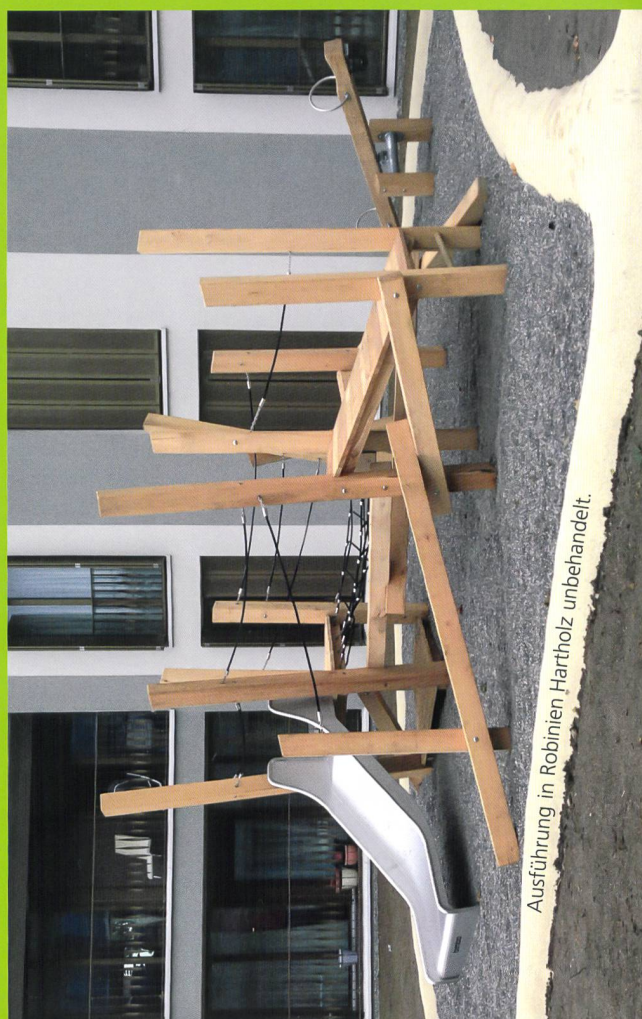

Download PDF: 29.04.2026

ETH-Bibliothek Zürich, E-Periodica, <https://www.e-periodica.ch>

1 • 17

Zeitschrift für Landschaftsarchitektur
Une revue pour le paysage

anthos

Baustellen
Les chantiers

Individuelle Spielwelten

Ausführung in Robinien Hartholz unbehandelt.

Schweizer Produktion

Nebst einem breiten Sortiment fertigen wir auch individuelle Spielanlagen in Holz oder Stahl. Unser Knowhow, auserlesene Materialien und die fachmännische Verarbeitung garantieren einen dauerhaften Spielwert. Zur Freude der Kinder und Erwachsenen.