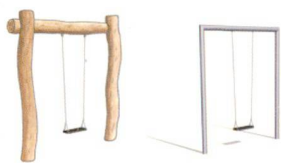

Download PDF: 30.09.2025

ETH-Bibliothek Zürich, E-Periodica, <https://www.e-periodica.ch>

bimbo macht spass

Seil Kletterlandschaften in Holz oder Stahl.

Seile und Netze eignen sich hervorragend zum klettern, balancieren, hangeln und mehr. Die dynamischen Strukturen fordern und fördern die Beweglichkeit, die Koordination und das Gleichgewicht. Auserlesene Materialien und fachmännische Konstruktionen unterstreichen die erstklassige Qualität unserer Produkte. Zur Freude der Kinder und Erwachsenen.