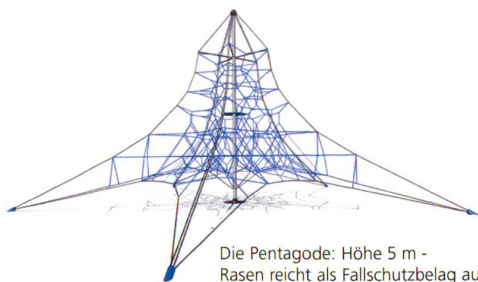

Download PDF: 16.09.2025

ETH-Bibliothek Zürich, E-Periodica, <https://www.e-periodica.ch>

HINNEN

Spielgeräte & Parkmobiliar

BIMBO Klassik
BIMBO Natur
BIMBO Design

Die Pentagode: Höhe 5 m -
Rasen reicht als Fallschutzbelag aus!