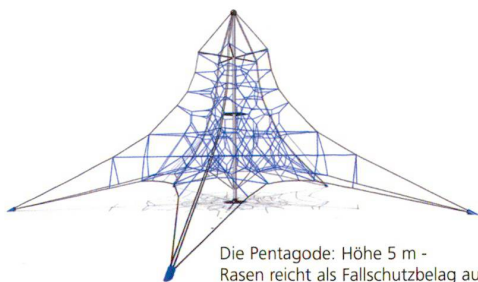

# HINNEN

Spielgeräte & Parkmobiliar

BIMBO Klassik  
BIMBO Natur  
BIMBO Design

Die Pentagode: Höhe 5 m -  
Rasen reicht als Fallschutzbelag aus!

Egal welche Stilrichtung - unsere Spielplatz Konzepte überzeugen. Hochwertige Materialien und vielseitiger Spielwert stehen bei uns immer im Vordergrund. Sämtliche Spielgeräte entsprechen den Sicherheitsbestimmungen und sind zusätzlich vom TÜV zertifiziert.