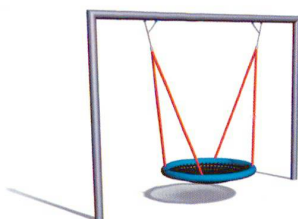

Download PDF: 16.09.2025

ETH-Bibliothek Zürich, E-Periodica, <https://www.e-periodica.ch>

HINNEN

Spielgeräte & Parkmobiliar

BIMBO Klassik
BIMBO Natur
BIMBO Design

Die Pentagode: Höhe 5 m -
Rasen reicht als Fallschutzbelag aus!

10 cm Höhe in natur, braun, grün oder schwarz
14 cm Höhe in natur

RITE-EDGE

Beeteinfassung

Die Beeteinfassung aus Aluminium ist beliebig formbar, schnell und ohne Schrauben montierbar und in 4 Farben erhältlich.