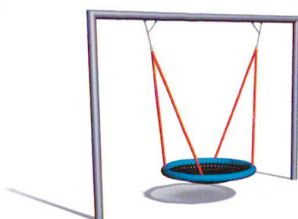

# HINNEN

Spielgeräte & Parkmobiliar

BIMBO Klassik  
BIMBO Natur  
BIMBO Design

Die Pentagode: Höhe 5 m -  
Rasen reicht als Fallschutzbelag aus!

Egal welche Stilrichtung - unsere Spielplatz Konzepte überzeugen. Hochwertige Materialien und vielseitiger Spielwert stehen bei uns immer im Vordergrund. Sämtliche Spielgeräte entsprechen den Sicherheitsbestimmungen und sind zusätzlich vom TÜV zertifiziert.