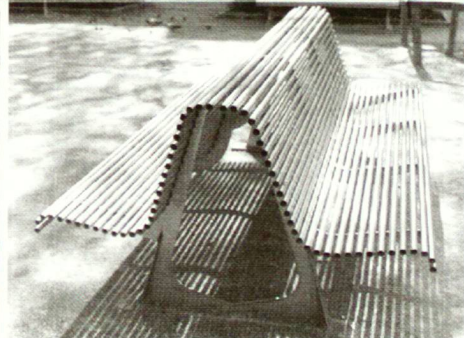

ten oder Symbolen, aus Edelstahl und sogar als Beleuchtung mit Reflektoren erweitern das Anwendungsspektrum noch. Für kompetente Beratung, Dokumentation und Bestellungen sind die CREABETON-Stützpunkte in der ganzen Schweiz zuständig, wo

ARS RATIO auch in permanenten Bauprodukte-Ausstellungen besichtigt werden kann.

Auskünfte: Crea Beton AG,
Postfach, 6221 Rickenbach LU,
Telefon 041-932 01 01,
Fax 041-931 05 13,
www.creabeton.ch

ZÜRICH STADELHOFERPLATZ - AARAU TELL - STECKBORN SCHIFFLÄNDE UND QUAIANLAGE - WINTERTHUR THEATERSTRASSE UND BANANA CITY - USTER BAHNHOFPLATZ - WIDEN SCHULHAUS - SCHERZ HÖLI KLINGNAU POST - KAISERSTUHL BAHNHOFPLATZ - UZNACH SIEDLUNG ROTFARB - JONA FRIEDHOF - ZÜRICH ÜBERBAUUNG SELNAU - VADUZ POSTPLATZ - JONEN SCHULHAUS PILATUS - LAUSANNE PLACETTE DES CLOCHETONS WIEN MUTHGASSE - OLTEN HOTEL ARTE - GRABS PAGO WERKE - WINTERBERG SCHULHAUS - D-RENNINGEN SVR GELÄNDE - KREUZLINGEN SCHULZENTRUM REMISBERG - WINTERTHUR KANTONSSCHULE BÜELRAIN