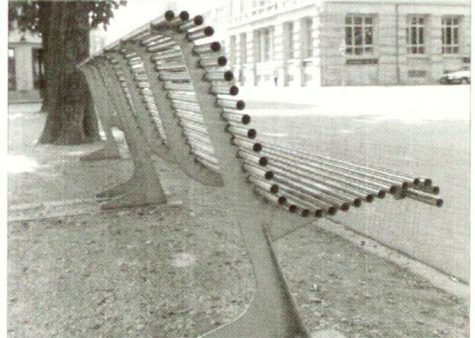

ten oder Symbolen, aus Edelstahl und sogar als Beleuchtung mit Reflektoren erweitern das Anwendungsspektrum noch. Für kompetente Beratung, Dokumentation und Bestellungen sind die CREABETON-Stützpunkte in der ganzen Schweiz zuständig, wo

ARS RATIO auch in permanenten Bauprodukte-Ausstellungen besichtigt werden kann.

Auskünfte: Crea Beton AG,
Postfach, 6221 Rickenbach LU,
Telefon 041-932 01 01,
Fax 041-931 05 13,
www.creabeton.ch

ZÜRICH STADELHOFERPLATZ - AARAU TELL - STECKBORN SCHIFFLÄNDE UND QUAIANLAGE - WINTERTHUR THEATERSTRASSE UND BANANA CITY - USTER BAHNHOFPLATZ - WIDEN SCHULHAUS - SCHERZ HÖLI KLINGNAU POST - KAISERSTUHL BAHNHOFPLATZ - UZNACH SIEDLUNG ROTFARB - JONA FRIEDHOF - ZÜRICH ÜBERBAUUNG SELNAU - VADUZ POSTPLATZ - JONEN SCHULHAUS PILATUS - LAUSANNE PLACETTE DES CLOCHETONS WIEN MUTHGASSE - OLTEN HOTEL ARTE - GRABS PAGO WERKE - WINTERBERG SCHULHAUS - D-RENNINGEN SVR GELÄNDE - KREUZLINGEN SCHULZENTRUM REMISBERG - WINTERTHUR KANTONSSCHULE BÜELRAIN