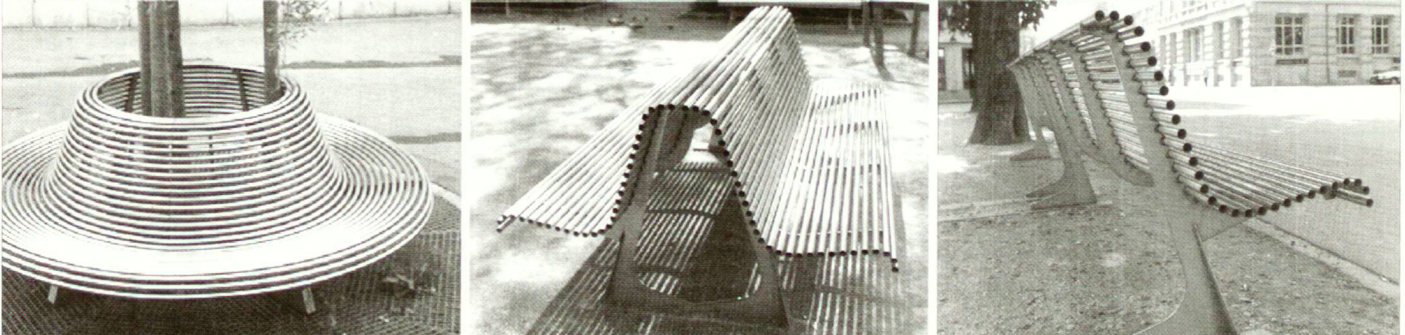

ten oder Symbolen, aus Edelstahl und sogar als Beleuchtung mit Reflektoren erweitern das Anwendungsspektrum noch. Für kompetente Beratung, Dokumentation und Bestellungen sind die CREABETON-Stützpunkte in der ganzen Schweiz zuständig, wo

ARS RATIO auch in permanenten Bauprodukte-Ausstellungen besichtigt werden kann.

Auskünfte: Crea Beton AG,
Postfach, 6221 Rickenbach LU,
Telefon 041-932 01 01,
Fax 041-931 05 13,
www.creabeton.ch

ZÜRICH STADELHOFERPLATZ - AARAU TELL - STECKBORN SCHIFFLÄNDE UND QUAIANLAGE - WINTERTHUR THEATERSTRASSE UND BANANA CITY - USTER BAHNHOFPLATZ - WIDEN SCHULHAUS - SCHERZ HÖLI KLINGNAU POST - KAISERSTUHL BAHNHOFPLATZ - UZNACH SIEDLUNG ROTFARB - JONA FRIEDHOF - ZÜRICH ÜBERBAUUNG SELNAU - VADUZ POSTPLATZ - JONEN SCHULHAUS PILATUS - LAUSANNE PLACETTE DES CLOCHETONS WIEN MUTHGASSE - OLTEN HOTEL ARTE - GRABS PAGO WERKE - WINTERBERG SCHULHAUS - D-RENNINGEN SVR GELÄNDE - KREUZLINGEN SCHULZENTRUM REMISBERG - WINTERTHUR KANTONSSCHULE BÜELRAIN