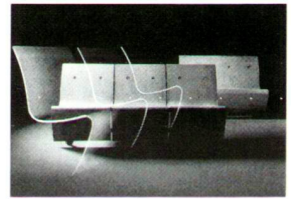

wohl als Turngerät zur Körper-schulung, wie auch als Therapie-gerät für Behinderte benutzt werden kann. Kletterbaum und Balancierteller fördern das kollektive Spielen.

Das hauseigene Serviceteam steht auch nach der Inbetriebnahme des Spielplatzes für allfällige Servicearbeiten oder Reparaturen jederzeit zur Verfügung.

Telefon 024-426 60 50,
Fax 024-426 60 51.

Das Frühlingsparkbankerwachen Rechtzeitig auf das Frühlingserwachen sind sie da, die neuen Parkbänke von Eternit. Die von den Landschaftsarchitekten Zulauf und Partner, Baden, entworfenen Parkbänke «Foglio» (zweiplätzig) und «Intervallo» (dreiplätzig), vereinen die Materialien Faserzement von Eternit und Stahl auf eindruckliche Weise. Entstanden ist eine zum Sitzen einladende und optisch sehr gelungene Neuinterpretation des Materials und seinen Eigenschaften. Vertrieb und Informationen bei: Eternit AG, 8867 Niederurnen, Telefon 055-617 11 11.