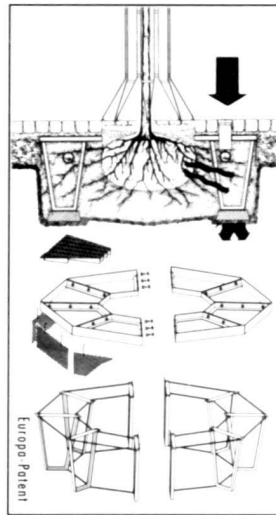

UNTERFLUR- BAUMROST

IFF®

Integrierte Form und Funktion
Ausstattungsprodukte für Freianlagen
Prospekte und Angebote erhalten Sie von:

Joas Metallerzeugnis- u. Vertriebs GmbH
D-7401 Nehren · Postfach 54
Tel. (07473) 4708 · Fax (07473) 24306