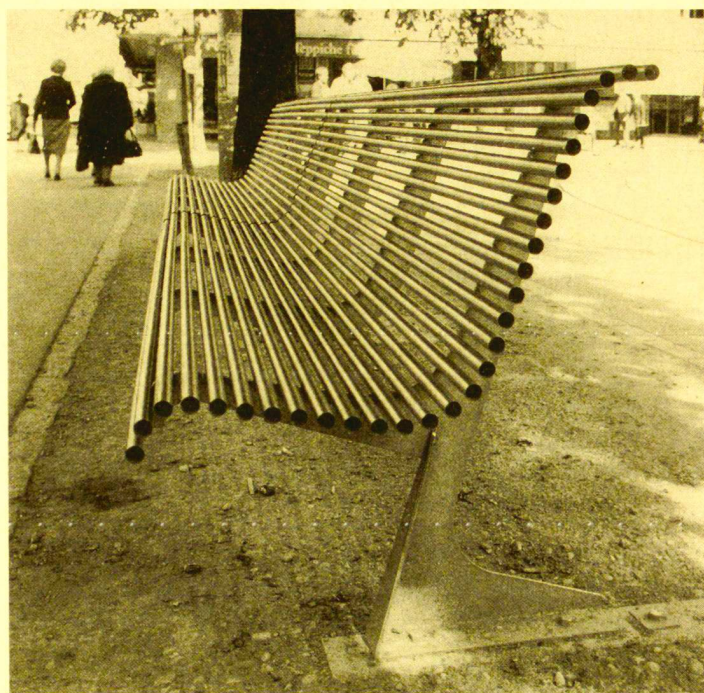

Der Dekan:

O. Univ.-Prof. Dr. Gerold Weber

PARKBANK STADELHOFERPLATZ

UNTERHALTSFREIE PARKBÄNKE IN CHROMNICKELSTAHL
Das dünnwandige, wärmereflektierende CNS-Rohr gewährleistet angenehme Oberflächentemperaturen
Aufstellung in Reihen, als Einzel- oder Doppelbank