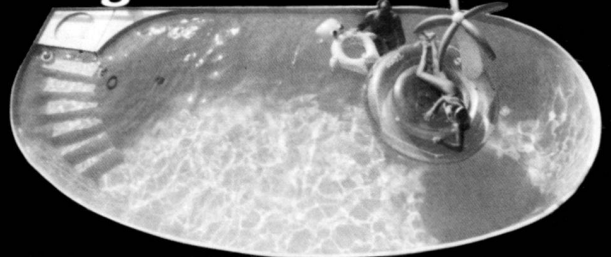

Der Sommertraum: Fertig-Schwimmbad von

fibraplast

Ständige Ausstellung
N2 LOCARNO 800 m
6592 S. Antonino 092 62 24 33

Aguaplan Teichbausystem

Wir leisten mehr als nur unsere hochwertige Teichfolie mit Garantien...

Von der Planung bis zur Ausführung mit den umweltfreundlichen, besten Qualitäten - Schutzvlies, Spezialteichfolien, Naturschutzmatte für den Teichrand, techn. Ausrüstung - Wasserpflanzen.

Wenn ein Teich, dann mit dem Aguaplan-Teichbausystem!

Für jede Teichgröße machen Sie den Teichbau sicherer - bewährter - erfolgreicher. Unsere Farbprospekte zeigen wie's gemacht wird.

Aguaplan Schweiz

Moosbachweg 11
Postfach 7, 6301 Zug
Telefon 042/224888

Coupon einsenden

Name: _____
Straße: _____
Ort: _____
Tel.: _____
☐ Erbitte kostenlose Unterlagen ☐ Teiche
☐ Wasserpflanzen ☐ techn. Ausrüstung

GTSM liefert preisgünstig ab Lager:

1. Sitzbänke in Holz, Holz/Beton
   - Metall-Gitterbänke
   - Spielplatzgeräte
   - Rutschbahnen
   - Tischtennistische
   - Pavillons, Holzbrücken etc. etc.
2. Beste Qualität, solide Ausführung.
   Fragen Sie uns an!

BON ☐ Wir möchten unverbindlich einen GTSM-Katalog
☐ eine Offerte für

Name/Adresse: _____

GTSM MAGGLINGEN
2532 Magglingen

TEL. 01/461 11 30
8003 Zürich Aegertenstr. 56