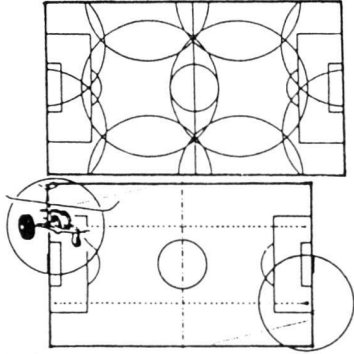

Fragen Sie die **Bewässerungs-Spezialisten**

Rasenspielfeld mit vollautomatischer «Einbau-Beregnung»

- Beratung / Planung
- Verkauf / Service

Rasenspielfeld mit dem bewährten selbstfahrenden «Sportplatz-Regner»

Rud. Hirt AG/SA, CH-2533 Evillard
Telefon 032/22 71 71 und 22 30 60
Bewässerungen - Arrosages

Student mit abgeschlossenem 6. Semester am Interkantonalen Technikum Rapperswil, **Abt. Grünplanung, Landschafts- und Gartenarchitektur**, möchte das Jahr vor der Diplomprüfung sinnvoll ausnützen und **sucht** deshalb per sofort **berufsbezogene Praktikanten-Stelle** in der Deutschschweiz - ideal wäre Zürich und Umgebung.

Anschrift: Martin Brack, Rainstrasse 26, 8645 Jona, Telefon 055/28 46 74 oder 01/55 40 33