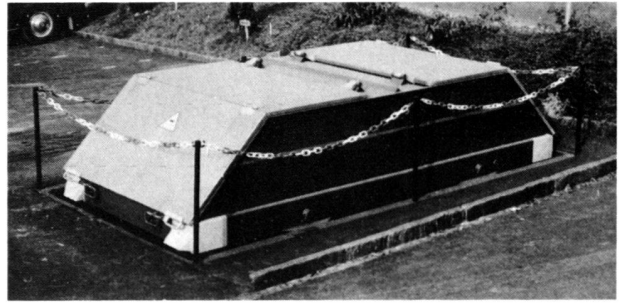

Kehricht-Probleme?

Original

WIRZ WE-LA-KI Kehrichtmulden für Wohnsiedlungen, Parkanlagen, Gärtnereien, Friedhöfe, Strassenaufseher, Strandbäder usw.

WIRZ WE-LA-KI Muldengruben pat. aus Stahlblech vorgefertigt und im Boden versenkt, erleichtern das Füllen der Kehrichtmulden und sind unauffällig.

Ernst Wirz AG, Kipper- und Maschinenfabrik
8707 Uetikon am See, Telefon 01/922 11 91

anthos

Einzelnummern

erhältlich in den Buchhandlungen

Krauthammer, Predigerplatz 26, Zürich
zum Elsässer, Limmatquai 18, Zürich

**Der Weg zur «grünen»
Mauer führt über
SILIDUR**