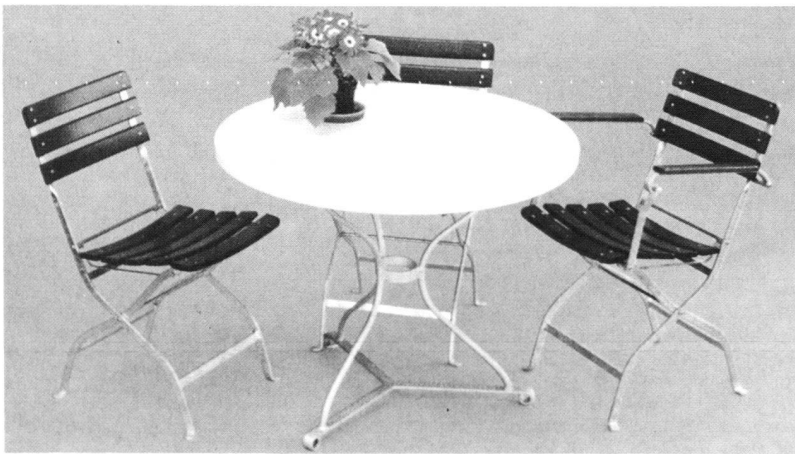

sissach

Basler Eisenmöbelfabrik AG
4450 Sissach Telefon 061-98 40 66

Auf Schloss Lenzburg durften wir die abgebildeten Tische und Stühle liefern.

Unser weiteres Fabrikationsprogramm:
Schul- und Saalmöbel
Möbel für Kantinen und Aufenthaltsräume
Hörsaalbestuhlungen
Tribünen-, Sportstätten- und Mehrzweckhallen-
Bestuhlungen
Möbel für Spitäler, Alters- und Pflegeheime
Garten- und Terrassenmöbel

Abdichtung des Kulturgüterschutzraumes des Schlosses Lenzburg

Sarnafil® hält dicht

Ein Produkt der Sarna Kunststoff AG, Telefon 041 66 0111

057/24 12 14

Brunnenanlage
und
Torpostamente
im Schlossgarten
in MÄGENWILER
MUSCHELKALK

EMIL FISCHER AG, STEININDUSTRIE, DOTTIKON

anthos

Einzelnummern

erhältlich in den Buchhandlungen

Krauthammer, Predigerplatz 26, Zürich
zum Elsässer, Limmatquai 18, Zürich

Leben in Ihrem Garten: Weiher, Fischteich, Biotop.

monarflex®

ist die richtige Teichfolie.

Erstellen Sie – mit wenig Aufwand – ein Stück höchst interessanten Lebensraum für Wassertiere und Pflanzen. Die seit Jahren bewährte Monarflex-Teichfolie ist verrottungs-fest und völlig unbedenklich für Tiere und Pflanzen. Verlangen Sie unverbindlich die Dokumentation, kostenlos.

tegum Tegum AG 8570 Weinfelden Tannenwiesenstr. 11 072 211 777

COUPON

☐ Ja bitte, senden Sie mir die Dokumentation über die Monarflex-Teichfolie, samt Materialmuster.

Adresse