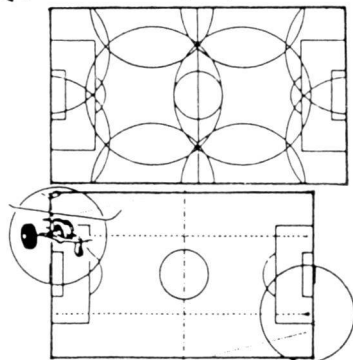

Rorschacher Sandstein

speziell geeignet für

Gartenbau

Seeufergestaltung

Bildhauer

Innenausbau

Cheminéebau

Renovationen

Jakob Bärlocher

Steinlieferant

9422 Staad / Buchen SG

Telefon 071/42 20 12

Fragen Sie die

Bewässerungs-Spezialisten

Rasenspielfeld mit vollautomatischer «Einbau-Beregnung»

- Beratung / Planung
- Verkauf / Service

Rasenspielfeld mit dem bewährten selbstfahrenden «Sportplatz-Regner»

Rud. Hirt AG/SA, CH-2533 Evilard
Telefon 032/22 71 71 und 22 30 60
Bewässerungen - Arrosages

Einladung

Besuchen Sie unseren neuen Show-Room

"ALLES ÜBER NATURSTEIN"

Am 19. Mai haben wir unser neu gebauten Show-Room in Steinmaur eröffnet. Er steht Ihnen und Ihren Kunden Montag bis Freitag von 8.00 – 12.00 Uhr und von 13.30 – 17.30 Uhr zur Verfügung. Gleichzeitig können wir Ihnen unsere neue Gesamtdokumentation über unser Angebot vorstellen. Damit wir Ihnen genügend Zeit für ein ausführliches Beratungsgespräch zusichern können, sind wir für einen Anruf dankbar. Wir freuen uns, Sie bald begrüßen zu dürfen.

Lägern-Kalksteinbrüche AG
Regensburg
8162 Steinmaur

Telefon 01 853 11 88

(beim Restaurant Steinbruch an der Hauptstrasse)

Der erfahrene Partner im Spannungsfeld von Oekonomie und Oekologie