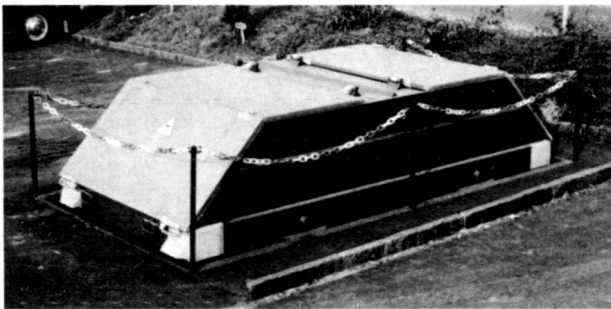

G 69 83

AUSSENRAUM- MÖBLIERUNG

UNSER FACH

- SPIEL-/SPORTGERÄTE
- SITZBÄNKE
- LEUCHTEN

TRIMA-SYSTEM
Verlangen Sie
unsere Dokumentation.

BURRI AG ZÜRICH

8152 Glattbrugg, Sägereistrasse 28, Tel. 01/810 53 11
8005 Zürich, Fabrikstrasse 17, Tel. 01/42 62 60

Kehricht-Probleme ?

Original
WIRZ WE-LA-KI Kehrichtmulden
für Wohnsiedlungen, Parkanlagen,
Gärtnereien, Friedhöfe, Strassen-
aufseher, Strandbäder usw.

WIRZ WE-LA-KI Muidengruben pat.
aus Stahlblech vorgefertigt und im Boden
versenkt, erleichtern das Füllen der
Kehrichtmulden und sind unauffällig.