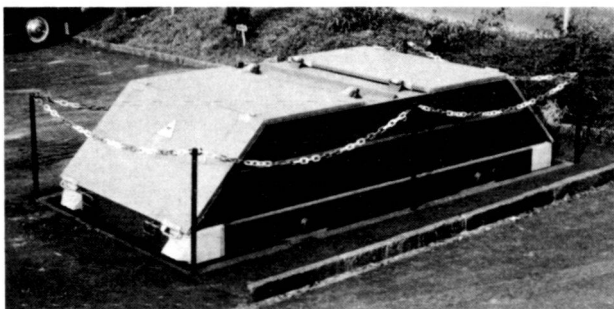

G 69 83

AUSSENRAUM- MÖBLIERUNG

UNSER FACH

- SPIEL-/SPORTGERÄTE
- SITZBÄNKE
- LEUCHTEN

TRIMA-SYSTEM
Verlangen Sie
unsere Dokumentation.

BURRI AG ZÜRICH

8152 Glattbrugg, Sägereistrasse 28, Tel. 01/810 53 11
8005 Zürich, Fabrikstrasse 17, Tel. 01/42 62 60

Kehricht-Probleme ?

Original

WIRZ WE-LA-KI Kehrichtmulden
für Wohnsiedlungen, Parkanlagen,
Gärtnereien, Friedhöfe, Strassen-
aufseher, Strandbäder usw.

WIRZ WE-LA-KI Muidengruben pat.
aus Stahlblech vorgefertigt und im Boden
versenkt, erleichtern das Füllen der
Kehrichtmulden und sind unauffällig.