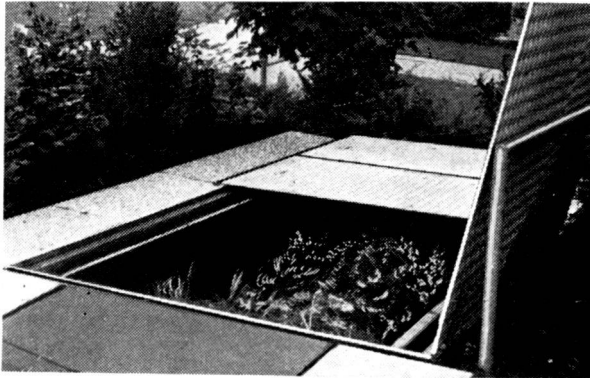

**Die Spezialisten
für Transporte
von lebenden Pflanzen**

Im Obersteg & Co AG

aus:
Holland (Boskoop)
Deutschland
Frankreich
Belgien
Dänemark

4002 Basel
Elisabethenanlage 9
Telefon 061 22 38 00
Telex 62253

8021 Zürich
Uraniastrasse 26
Telefon 01 221 36 77
Telex 813 718

9001 St. Gallen
Bahnhofgebäude SBB
Telefon 071 22 10 63
Telex 71161

Rascheste Zollabfertigung und Reexpedition in Basel

Geb. Steiner AG
SME BETON MULDENG RUBEN
8902 Urdorf Birmensdorferstrasse 15 Tel. 01/734 37 76 / 77

Die vorfabrizierten SM-Beton-Muldengruben eignen sich für Wechsellade-Mulden und Abfallgruben. Sie bringen Ordnung in den Betrieb und brauchen keinen Unterhalt. Sind rasch eingebaut (1-2 Tage). 2119/

Verlangen Sie bitte unverbindlich Offerte.

Geb. Steiner AG
SME BETON MULDENG RUBEN