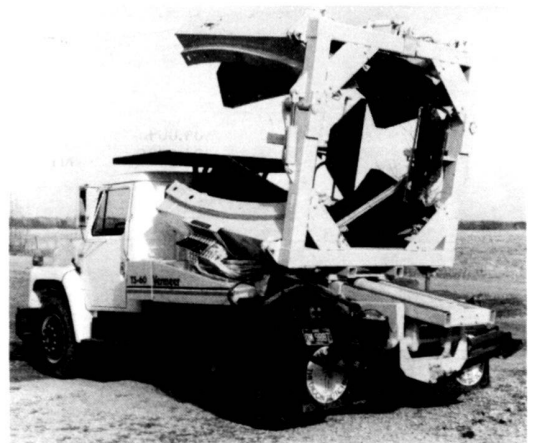

Vermeer Verkaufs AG
8810 Horgen
Telefon 01/725 06 73

The Quality Line
Vermeer