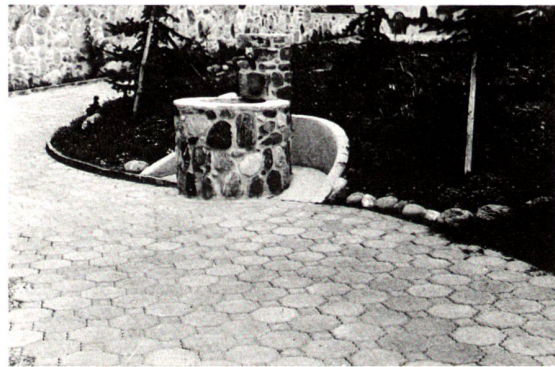

ROBA - Rosen - 8 Eck - Verbundsteine

ROBA Rosen- Verbundsteine

Harmonie und Variation
im Verbund

Bezug bei:

ELEMENT & BAUSTEIN AG

Kindhausen

8604 Volketswil

Telefon 01/945 48 17

Verkauf von sämtlichen Gartenbauartikeln

Rasen.

Probleme mit Rasen? In 2-3 Tagen lesen Sie unsere Rasenfibel, wenn Sie jetzt bestellen (gratis). 88 Seiten, z.T. farbig. Neuanlage, Unterhalt und Renovation von Haus-, Sport-, Böschungsrasen usw. Für Profis und Hobby-Gärtner.

Coupon : _____
Senden Sie mir gratis die neue Rasenbroschüre! _____
01/96 33 55 _____ a

Otto Hauenstein Samen AG 8197 Rafz

1891—1979

«88 Jahre Turngerätebau»

Turn-, Sport- und Spielgeräte-Fabrik

Alder & Eisenhut AG

8700 Küsnacht ZH Tel. 01/910 56 53
9642 Ebnat-Kappel SG Tel. 074/ 3 24 24

Direkter Verkauf ab Fabrik
an Schulen, Vereine, Behörden
und Private.