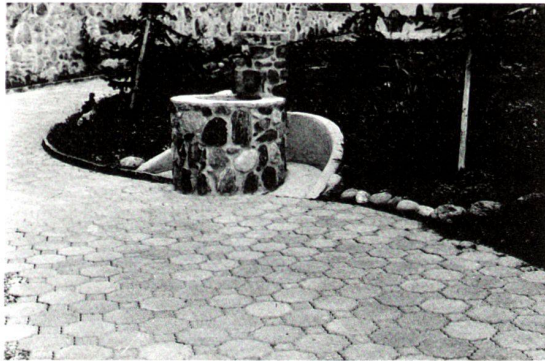

ROBA - Rosen - 8 Eck - Verbundsteine

ROBA Rosen- Verbundsteine

Harmonie und Variation
im Verbund

Bezug bei:

ELEMENT & BAUSTEIN AG

Kindhausen

8604 Volketswil

Telefon 01/945 48 17

Verkauf von sämtlichen Gartenbauartikeln