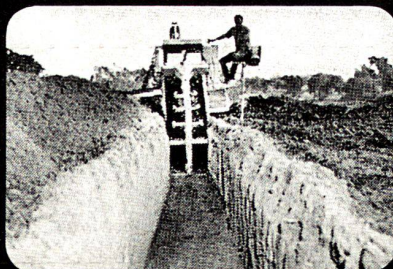

INTRAVEND AG

Postfach 8048 Zürich, Tel. 01 62 88 22
Telex 54289