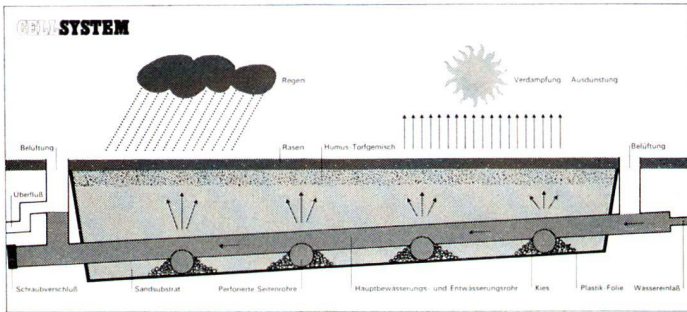

für Strassen, Tief- und Hochbau, Gartenbau

ALTA-QUARZIT

BÜNDNER-QUARZIT

CELLSYSTEM[®]

– das Bausystem für Sportplätze, die einer langen Trockenheit und einer starken Regenperiode standhalten.

- **CELLSYSTEM**-Rasensportplätze können länger und öfters bespielt werden, weil sie eine dichtere und stärkere Grasnarbe haben und darum strapazier- und widerstandsfähiger sind.
- Der Rasen ist elastischer und für die Spieler ermüdungsfreier und verletzungsärmer.
- Auch bei starken Niederschlägen wird das Wasser vom System sofort aufgenommen und in der Tragschicht gespeichert. Es bilden sich keine Pfützen und die Grasnarbe wird nicht aufgeweicht.
- Weil **CELLSYSTEM**-Anlagen von unten bewässert werden, können Sie ohne Unterbruch benützt werden und es erfolgt praktisch keine Verdunstung.
- Eine **CELLSYSTEM**-Anlage ist in 4 bis 6 Wochen gebaut.
- Schon nach 4 Vegetationsmonaten können **CELLSYSTEM**-Sportplätze benützt werden.