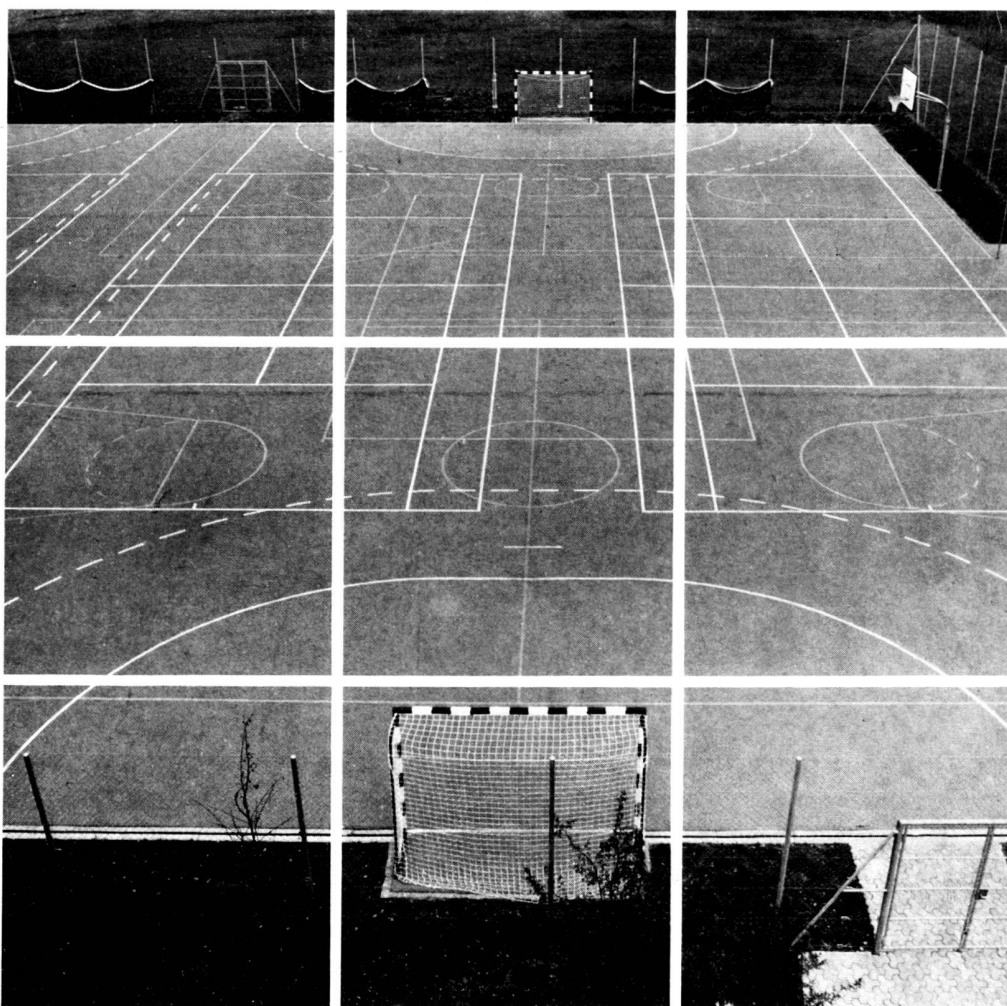

Zierbäume Bodendecker
Blütensträucher Moorbeetpflanzen
Nadelgehölze Stauden
Heckenpflanzen Rosen
finden Sie in grosser Auswahl in unseren Baumschulen in Wittnau.

Seeland Baumschulen AG
3252 Worben bei Lyss

100 000 Rosen Alleebäume
100 000 Bodenbedecker Grossgehölze
30 000 Heckenpflanzen Koniferen
30 000 Obstbäume Beeren

Containerpflanzen bis zu 5 m hoch auf einer Fläche von ca. 1 ha. Verlangen Sie eine Offerte.
Telefon 032 / 84 11 51

Bürgi's
Forstbaumschulen AG
5256 Zeihen AG

Telefon 064 / 66 13 52

Massenanzucht von Forstpflanzen, Wildgehölz, Heckenpflanzen und Weihnachtsbäumen. Wildrosen. Verlangen Sie unsere Gratispreisliste.

H. und K. Walder
4125 Riehen/BS

Tel. 061 / 49 19 33

Führender Betrieb mit 40 Hektar Baumschulen für Forstpflanzen — Wildgehölze —
Heckenpflanzen — Wildrosen — Weiden

RUB TAN

**RUB TAN - Allwetter-Sport-
beläge bestehen aus einer
RUB KOR - Dämpfung-
schicht und einer Polyure-
than-Verschleisschicht.
Es ist die ideale Belags-
kombination für Leichtath-
letikanlagen, Spiel-,
Turn- und Tennisplätze
und Mehrzweck-Sporthallen.**

**RUB TAN - ist sehnens- und
muskelschonend
(verzögerter Rückprall),
umweltfreundlich, pflege-
leicht, trittschallhemmend,
nassrutschsicher, ver-
schleissfest, wetterresistent,
farbbeständig.**

**Auskunft und Beratung
Walo Bertschinger AG
Limmatstrasse 73, 8023 Zürich
Abt. Sportplatzbeläge
Telefon 01 44 66 60**