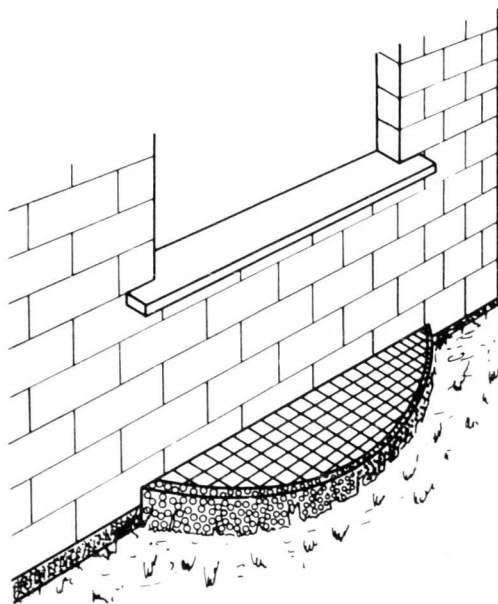

Par livraison de 10 pièces franco chantier, nous accordons un rabais de 15%.

Neutra

Genormte Lichtschächte

Für Fenster 80–120 cm
 Bessere statische Verhältnisse

Sauts de loup normalisés

Pour fenêtres 80–120 cm
 Meilleures conditions statiques