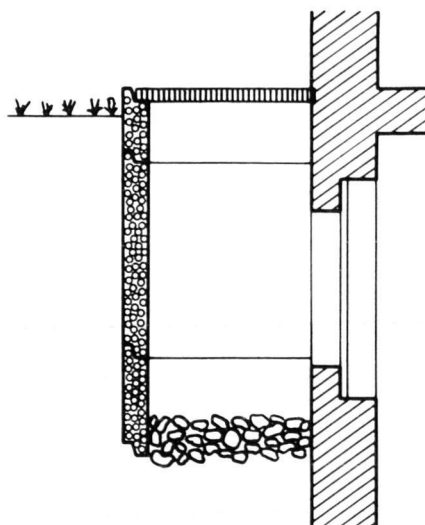

Par livraison de 10 pièces franco chantier, nous accordons un rabais de 15%.

Neutra

Genormte Lichtschächte

Für Fenster 80–120 cm
 Bessere statische Verhältnisse

Sauts de loup normalisés

Pour fenêtres 80–120 cm
 Meilleures conditions statiques

Technische Daten

Bauhöhen 20, 40, 60, 80 cm
 Die Elemente können bis zur gewünschten Höhe aufeinander geschichtet werden.
 Einfach zum Versetzen.
 Werden mit passendem Gitterrost geliefert, Maschenweite 62/30 mm.