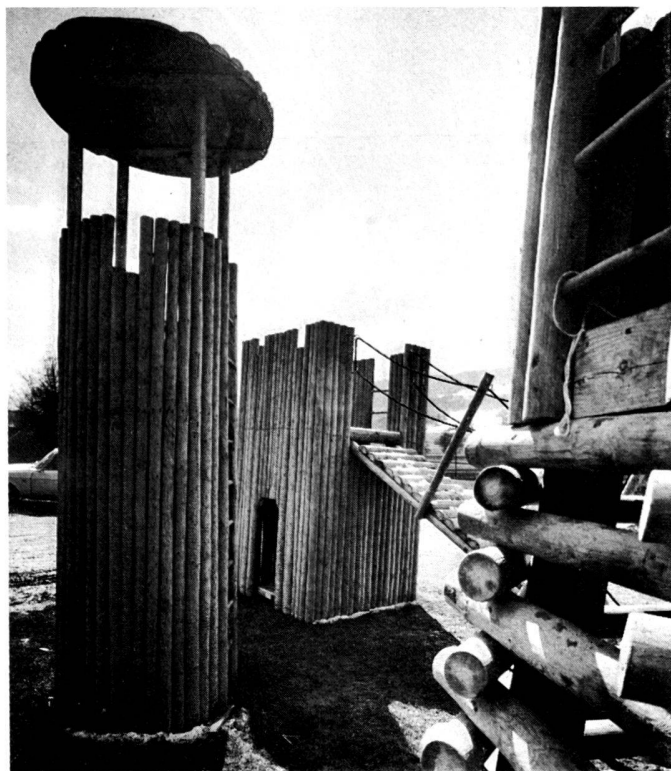

Schutz der Landschaft,
Rasen in Beton, sauber und
solid.

STEINAG

6362 Rozloch, 6000 Luzern
Tel. 041 / 61 15 14

Holzspielgeräte

aus Schweden kinderfreundlich — warm — dauerhaft

Verlangen Sie bitte den Prospekt