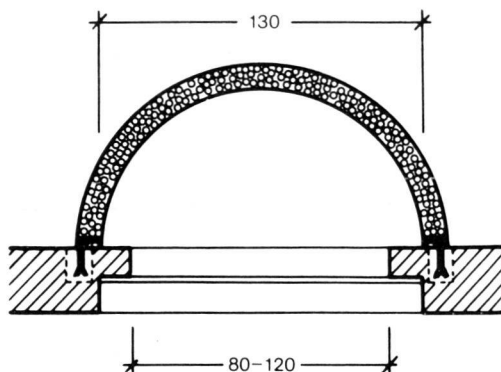

Par livraison de 10 pièces franco chantier, nous accordons un rabais de 15%.

Neutra

Genormte Lichtschächte

Für Fenster 80–120 cm
 Bessere statische Verhältnisse

Sauts de loup normalisés

Pour fenêtres 80–120 cm
 Meilleures conditions statiques

Technische Daten

Bauhöhen 20, 40, 60, 80 cm
 Die Elemente können bis zur gewünschten Höhe aufeinander geschichtet werden.
 Einfach zum Versetzen.
 Werden mit passendem Gitterrost geliefert, Maschenweite 62/30 mm.

Dates techniques

Hauteurs 20, 40, 60, 80 cm
 Les éléments superposer jusqu'à la hauteur voulue.
 Mise en place facile.
 Livrés avec la grille correspondante, grille avec maille 62/30 cm.

Aufhängung an Hauswand
 Ancrage dans paroi