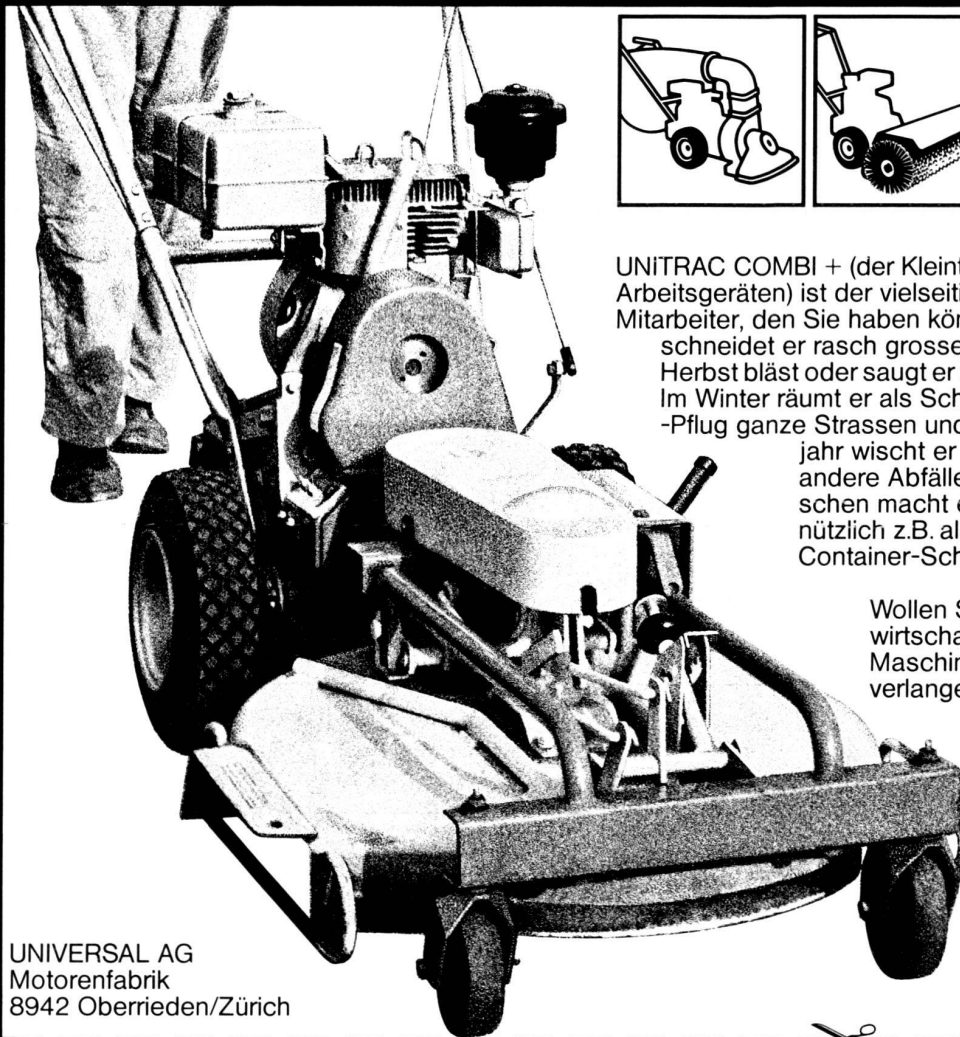

UNITRAC COMBI+

Die Investition für 4 Jahreszeiten

UNITRAC COMBI + (der Kleintraktor mit vielen Arbeitsgeräten) ist der vielseitigste und fleissigste Mitarbeiter, den Sie haben können: Im Sommer schneidet er rasch grosse Rasenflächen. Im Herbst bläst oder saugt er Parkanlagen sauber. Im Winter räumt er als Schneeschleuder oder -Pflug ganze Strassen und Plätze frei. Im Frühjahr wischt er Strassensplitt und andere Abfälle zusammen. Dazwischen macht er sich als «Interner» nützlich z.B. als Abfallsauger oder Container-Schlepper usw.