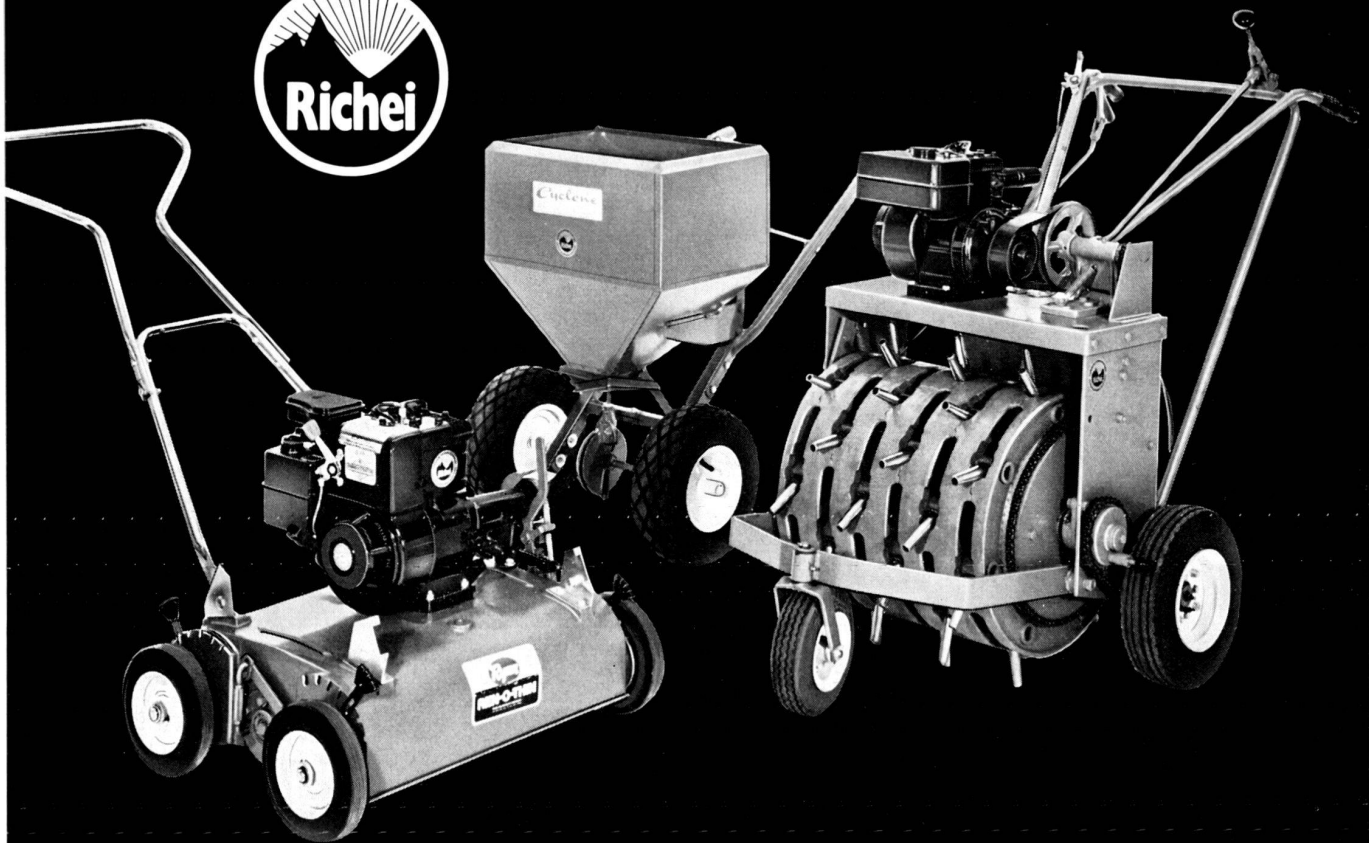

Eine gute Rasenpflegemaschine kann Wunder wirken.

Achten Sie bei der Wahl auf dieses Zeichen

Rasenpflege ist nicht nur Rasenmähen. Um einen wirklich schönen und gesunden Rasen zu erhalten, ist es nötig, dass der Boden auch entsprechend bearbeitet wird. Er will aerifiziert, verticutiert, gedüngt, gereinigt und – wenn nötig – auch ausgebessert werden.

Der Fachmann weiss, dass die richtige Rasenpflege- oder Bodenbearbeitungsmaschine Wunder wirkt.

Ryan Ren-O-Thin

Verticutiermaschine als Stossmodell. Durch die drehenden Messer wird die Maschine beinahe von selbst vorwärts bewegt. Arbeits-

breite 46 cm, verstellbare Tiefenwirkung bis 5 mm.

Cyclone 100

Kreiseldüngerstreuer, Stossmodell für grössere Anlagen. Streubreite 3,6 m, Behälterkapazität ca. 45 kg. Dieser Kreiseldüngerstreuer ist auch als Anhängermodell erhältlich.

Ryan Motoraire

Motorangetriebene Aerifiziermaschine für mittlere Rasenflächen. Die beweglichen Löffel stechen in einem Abstand von 13 cm regelmässig in den Boden. Arbeitsbreite 50 cm, pro m² ca. 60 Einstiche.

Otto Richei AG

5401 Baden, Telefon 056/83 14 44
1181 Saubraz VD, Telefon 021/74 30 15

Senden Sie uns Unterlagen über die Richei-Rasenpflegemaschinen:

Name/Firma

Strasse

PLZ/Ort

A

OR-S 710