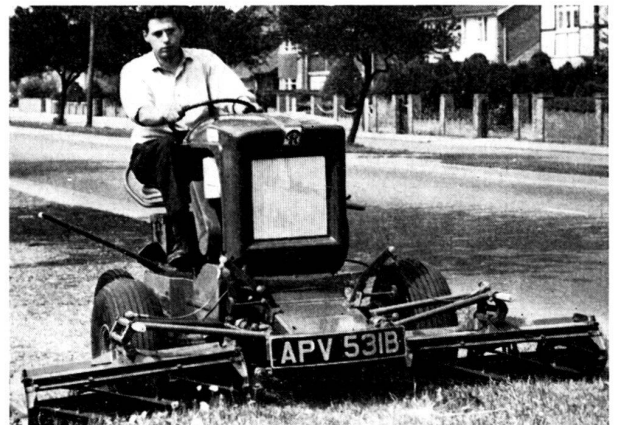

RANSOMES

Der englische Qualitäts-Motorrasenmäher

MOTOR — TRIPLE

Der strassengängige Grossflächenmäher mit 218 cm Schnittbreite und Schweizer Motor MAG 12 PS.

Verlangen Sie unsere Dokumentation über Grossflächenmäher bis 625 cm Schnittbreite.