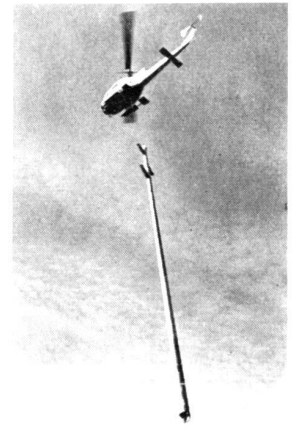

Transport eines 26-m-Mastes