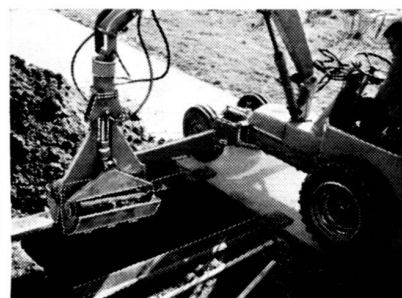

Grab-Aushubmaschine GAMA

Eberhardt

Der neue selbstfahrende Hydraulik-Schmalspur-Bagger für Friedhofwege, der rationell, arbeitskräftesparend und schnell Grabstätten aushebt. Eignet sich auch vorzüglich für die Durchführung von Erdbewegungsarbeiten, Aufladen von Erde, Schluff usw., Grabenöffnen für Drainagen usw. Er ist kipp- und stanc auch mit Doppelbereifung lieferbar und ausserdem sehr preis