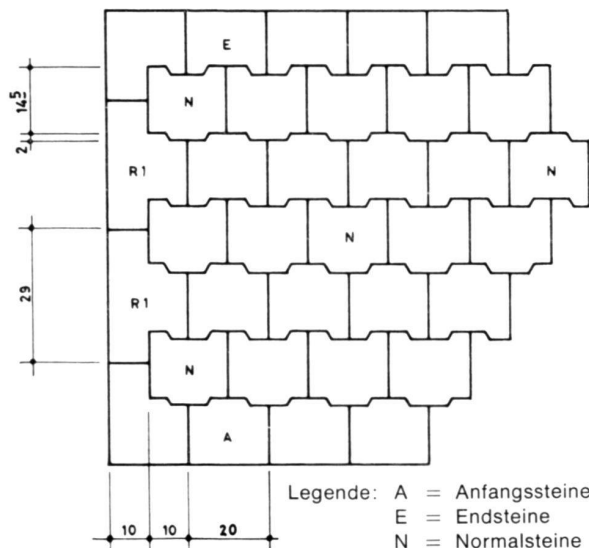

CK-Block-Betonpflastersteine

Masse