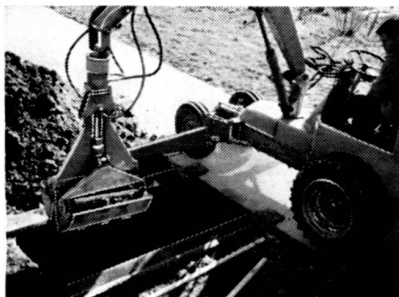

ca. 6000 m² Gartenterrasse über dem Parking des Berner Bahnhofs; ausgeführt mit VETROFLEX-FILZ FT.

Verlangen Sie Spezialprospekt oder Besuch des Spezialisten.

FIBRES DE VERRE SA, Lausanne, Tél. 021 / 22 42 92
GLASFASERN AG, Verkaufsbüro Zürich, Tel. 051/27 17 15

Eberhardt

Grab-Aushubmaschine GAMA

Der neue selbstfahrende Hydraulik-Schmalspur-Bagger für er Friedhofwege, der rationell, arbeitskräftesparend und sch Grabstätten aushebt. Eignet sich auch vorzüglich für die Durchführung von Erdbewegungsarbeiten, Aufladen von Erde, Sch usw., Grabenöffnen für Drainagen usw. Er ist kipp- und standf auch mit Doppelbereifung lieferbar und ausserdem sehr preisw