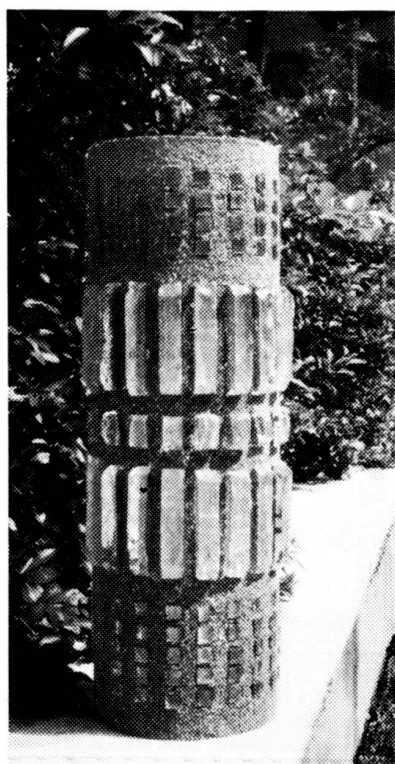

Eberhardt

Grab-Aushubmaschine GAMA

Der neue selbstfahrende Hydraulik-Schmalspur-Bagger für er Friedhofwege, der rationell, arbeitskräftesparend und sch Grabstätten aushebt. Eignet sich auch vorzüglich für die Durchführung von Erdbewegungsarbeiten, Aufladen von Erde, Sch usw., Grabenöffnen für Drainagen usw. Er ist kipp- und standf auch mit Doppelbereifung lieferbar und ausserdem sehr preisw

ESTUMAG SURSEE
Land- und Industriemaschinen AG
6210 Sursee 045 / 4 31 43

estumag

Betonglas-Lampen

Diese Leuchte besteht aus in Beton eingegossenen Glasbrocken. Sie ist so wetterfest wie Ihr Haus. Als Garten- und Wegbeleuchtung ideal. Verschiedene Grössen und Ausführungen, verlangen Sie Prospekte. Ebenfalls in Platten lieferbar.

WALDVOGEL
LAMPEN

Waldvogel-Lampen
Talstrasse 74
8001 Zürich
Tel. 051/27 23 65

Rasen mit Sonnenbrand?

Nie, wenn eine Perrot-Versenkregneranlage ihn bewässert. Sie verschwindet, wenn's genug is stört nicht beim Mähen und ist doc immer betriebsbereit. Sogar aut matisch, sogar mit gespeichertem Programm, ganz nach Wunsch. Fi Grünflächen in Gärten, auf Sport Spiel- und Golfplätzen, Liege wiesen, Friedhöfen, an Straßen un Gebäuden. Keine Bedienung un enorme Kostenersparnis. Lassen Sie sich von uns beraten

Generalvertreter für die Schweiz: ROMAG Röhren und Maschinen AG., Abt. Landtechnik, Verkaufsbüro Freiburg, Telefon 037 / 2 95 15

Perrot-Versenkregner
unsichtbar im Boden eingebaut

PERROT-REGNERBAU GMBH & CO 726 CALI

**Die Spezialisten
für Transporte
von lebenden Pflanzen**

Im Obersteg & Co AG

Basel
Zürich
St. Gallen

Rascheste Zollabfertigung und Reexpedition in Basel
dank unserer seit Jahrzehnten bewährten Organisation
Äusserst sorgfältige und schonende Behandlung der Pflanzen