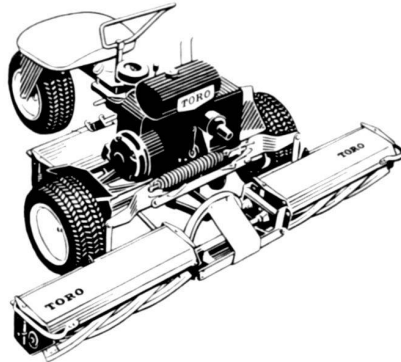

TORO

hat für jeden Rasen die geeigneten Maschinen
Schulhausanlagen – Sportplätze – Parkanlagen