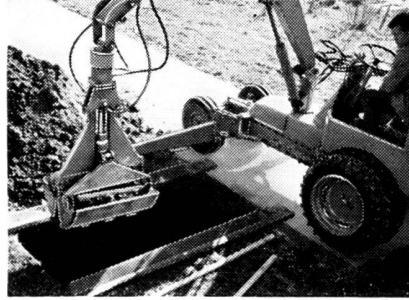

# Grab-Aushubmaschine GAMA 1

Der neue selbstfahrende Hydraulik-Schmalspur-Bagger für enge Friedhofwege, der rationell, arbeitskräftesparend und schnell Grabstätten aushebt. Eignet sich auch vorzüglich für die Durchführung von Erdbewegungsarbeiten, Aufladen von Erde, Schnee usw., Grabenöffnen für Drainagen usw. Er ist kipp- und standfest, auch mit Doppelbereifung lieferbar und ausserdem sehr preiswert.