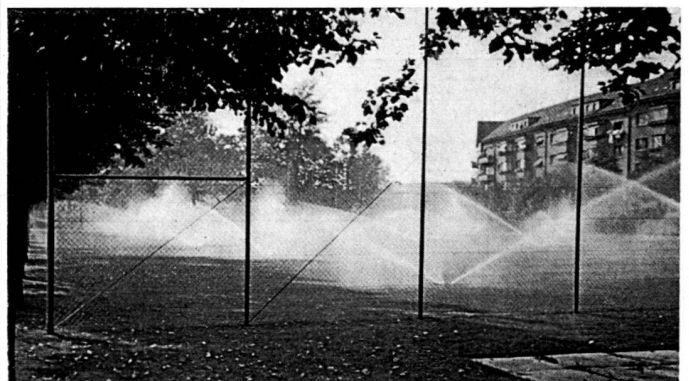

Arrosage fixe système
par commande manuelle ou auto-
matique, pour la pelouse soignée.
Projets sans engagement, installa-
tions, service d'entretien

Rud. Hirt, HYDRO-ELECTRIC
2533 Evilard s/Bienne
Tel. 032 / 2 71 89