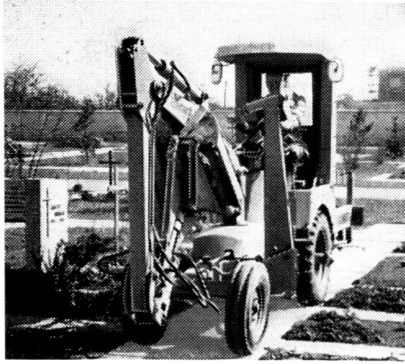

Eberhardt

Grab-Aushubmaschine GAMA 1

Der neue selbstfahrende Hydraulik-Schmalspur-Bagger für enge Friedhofwege, der rationell, arbeitskräftesparend und schnell Grabstätten aushebt. Eignet sich auch vorzüglich für die Durchführung von Erdbewegungsarbeiten, Aufladen von Erde, Schnee usw., Grabenöffnen für Drainagen usw. Er ist kipp- und standfest, auch mit Doppelbereifung lieferbar und ausserdem sehr preiswert.

ESTUMAG SURSEE
Land- und Industriemaschinen AG
6210 Sursee 045 / 4 31 43

estumag

Zu wenig zum Pflügen
zu viel für den Spaten

Warum nicht einfach fräsen? Mit der neuen Tieffräse AM 30 von Aebi Burgdorf. AM 30 ist eine leistungsstarke Universalmaschine mit 6 Vorwärtsgängen, darunter einem Kriechgang, Differential mit Sperre, 10-PS-Motor (Benzin oder Diesel). Sie leistet auch im Winter (mit Schneepflug und Schneeschleuder) gute Dienste.

AEBI

AEBI kleine Schneeräumungsgeräte
AEBI Abfall- und Laubsauger CYCLONE

AEBI & CO AG Maschinenfabrik, 3400 Burgdorf
Telefon 034 2 33 01

Rasen mit Sonnenbrand?

Nie, wenn eine Perrot-Versenkregneranlage ihn bewässert. Sie verschwindet, wenn's genug ist, stört nicht beim Mähen und ist doch immer betriebsbereit. Sogar automatisch, sogar mit gespeichertem Programm, ganz nach Wunsch. Für Grünflächen in Gärten, auf Sport-, Spiel- und Golfplätzen, Liegewiesen, Friedhöfen, an Straßen und Gebäuden. Keine Bedienung und enorme Kostenersparnis. Lassen Sie sich von uns beraten.

Generalvertreter für die Schweiz: ROMAG Röhren und Maschinen AG., Abt. Landtechnik, Verkaufsbüro Freiburg, Telefon 037 / 2 95 15

Perrot-Versenkregner
unsichtbar im Boden eingebaut

PERROT-REGNERBAU GMBH & CO 726 CALW

**Die Spezialisten
für Transporte
von lebenden Pflanzen**

Im Obersteg & Co AG