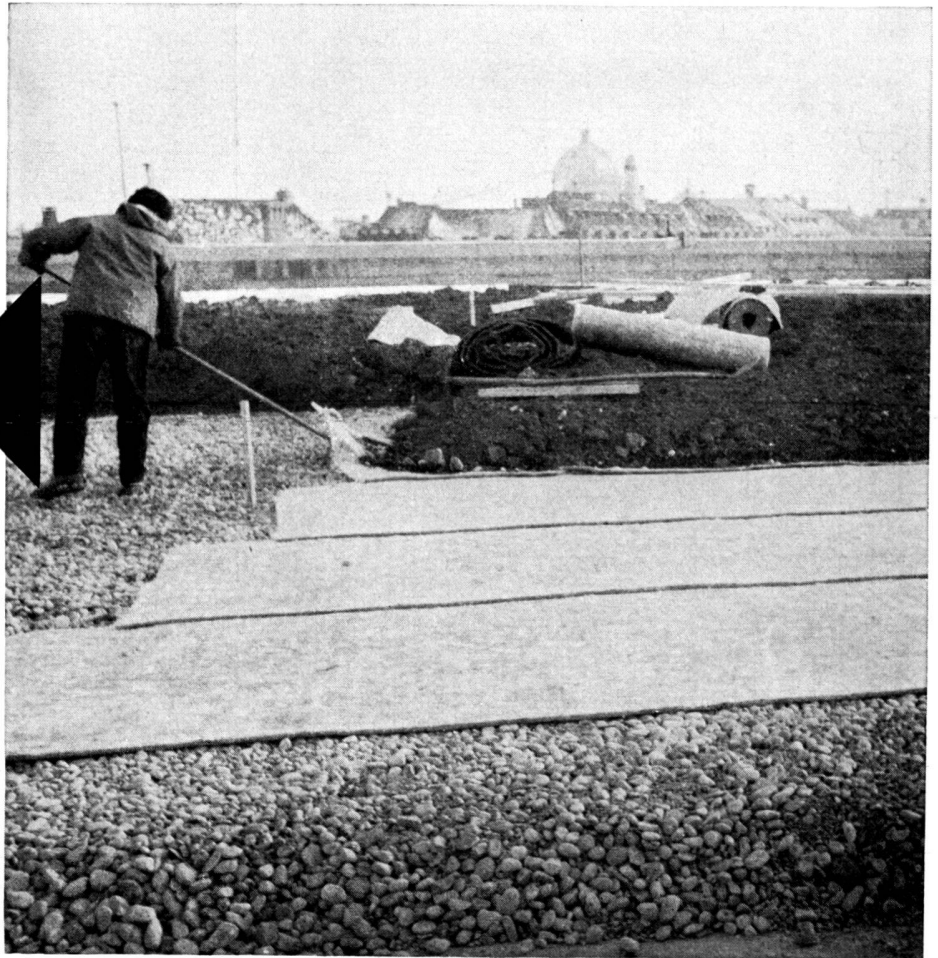

Dachgärten und Garten-Terrassen

mit dem neuen **VETROFLEX-Filz FT**

Glasfasern-Filz: anorganisch, unverrottbar.
Verhindert Ausschwemmen der Humusschicht.
Reguliert den Wasserabfluss in idealer Weise.

- ① Beton, wasserdicht, mit Abläufen
- ② Geröll, 15 – 25 cm
- ③ VETROFLEX-Filz FT: reguliert Wasserabfluss und verhindert Ausschwemmen
- ④ Torfmull 5 cm
- ⑤ Humus je nach Bepflanzung