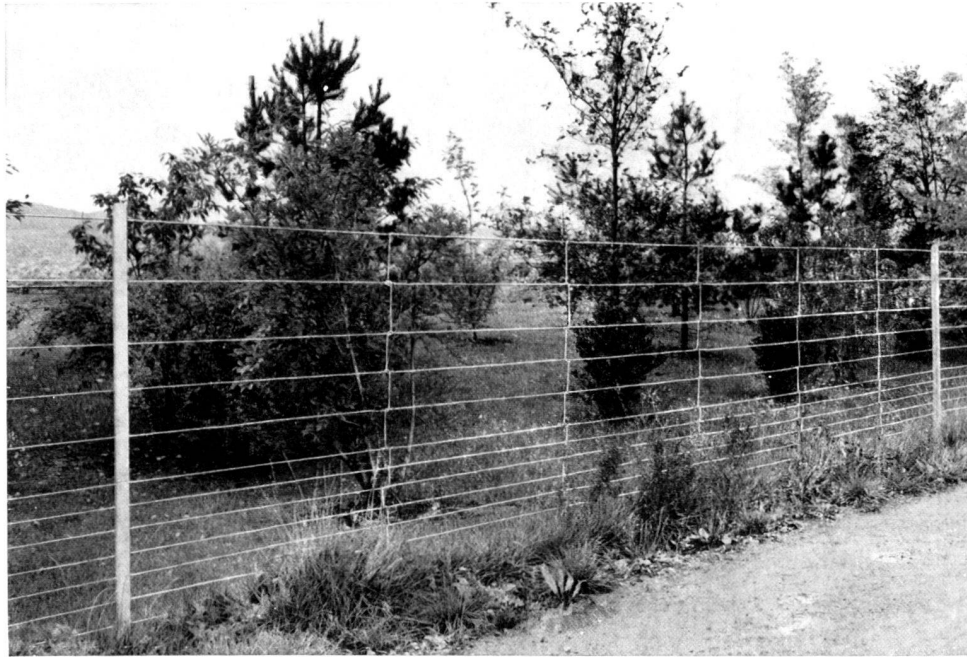

G. Bopp + Co.

Metallgewebe- und Drahtwarenfabrik
Bachmannweg 20

Zürich

Telefon 051 / 57 08 80

Einzäunungen
aus Drahtgeflecht

für
öffentliche Anlagen
Sportplätze
private Grundstücke
Fabrikareale
Wildschutzzäune usw.

BIMBO-Kindergarten- und Spielplatzgeräte – Gartenbänke

TEANIK-Turnhallen-Trennwände – Turngeräte

Schwimmbadzubehöre

Umkleide- und Wechselkabinen

Verlangen Sie noch heute den neuen, reich illustrierten 20seitigen Bimbo-Katalog sowie unsere ausführlichen Spezialprospekte.

Sportgeräte Otto Hinnen

Geissensteinring 26, 6000 Luzern, Tel. 041 44 42 62

Reckenbühlstrasse 12, 6000 Luzern, Tel. 041 227977 Fabrikation Alpnach-Dorf, Tel. 041 96 18 81