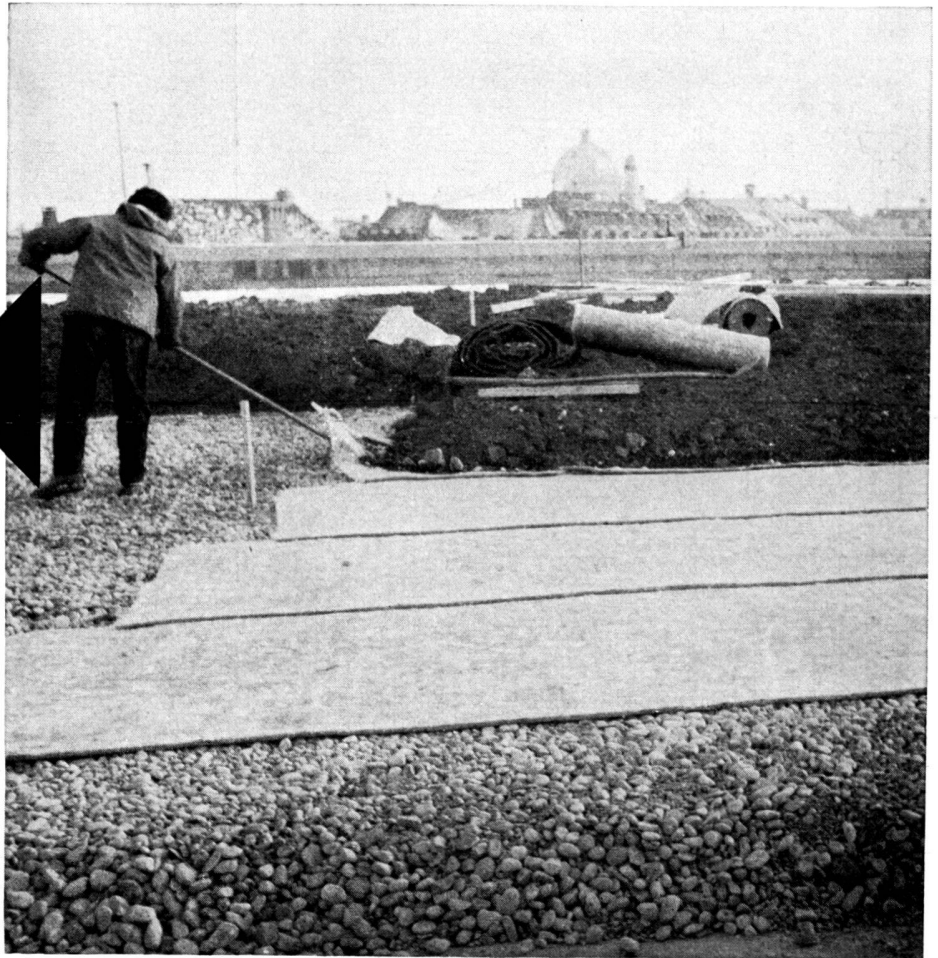

Reckenbühlstrasse 12, 6000 Luzern, Tel. 041 227977 Fabrikation Alpnach-Dorf, Tel. 041 96 18 81

Dachgärten und Garten-Terrassen

mit dem neuen **VETROFLEX-Filz FT**

Glasfasern-Filz: anorganisch, unverrottbar.
Verhindert Ausschwemmen der Humusschicht.
Reguliert den Wasserabfluss in idealer Weise.