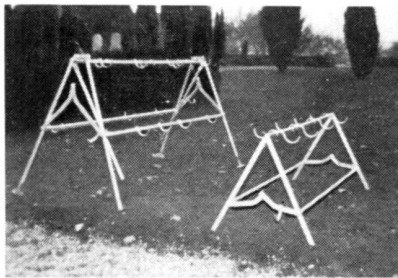

Friedhofgeräte

Grabwandspriessung
Eindeckvorrichtung
Kranzständer
Abfall-Körbe-Wagen
Grabentfroster

Bestattungsgeräte

Friedhofwagen
Aufbahrungsgeräte
Sargversenkapparate

Gartenbau

Grab-Bagger
Kompostmühle
Rasenpflege
Heckenscheren

Urnengarnitur

Erdbohrer
Urnentragen
Urnerversenk-Griff

Verlangen Sie unsere Prospekte oder wir besuchen und beraten Sie gerne, unverbindlich.

J. Keller-Fritschi, 5304 Endingen

Konstruktions- und Apparatebau

P. DE ZANET & CO.
NATURSTEINE
8730 UZNACH
TEL. 055/8 18 44

PROPHYR-PFLASTERSTEINE

GRANIT

für Strassen, Tief- und Hochbau, Gartenbau

ALTA-QUARZIT

BÜNDNER-QUARZIT