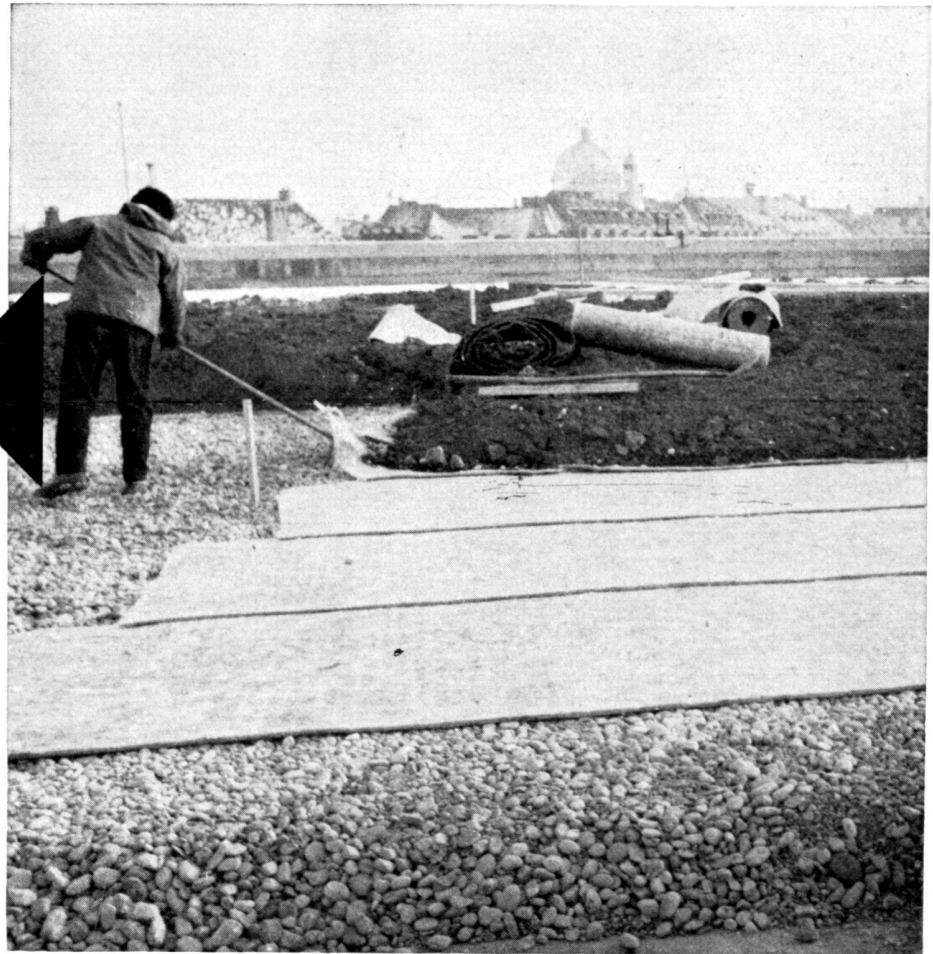

Jakob Bärlocher

Steinlieferant

9422 Staad / Buchen SG

Telefon 071/41 22 42

Dachgärten und Garten-Terrassen

mit dem neuen VETROFLEX-Filz FT

Glasfasern-Filz: anorganisch, unverrottbar.
Verhindert Ausschwemmen der Humusschicht.
Reguliert den Wasserabfluss in idealer Weise.