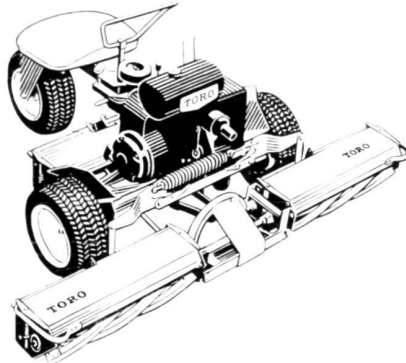

Verlangen Sie unverbindlich unsere ausführliche Offerte.

**Ganz & Cie Embrach AG
Keramische Industrie
8424 Embrach ZH
Telefon 051 / 96 22 62**

TORO

hat für jeden Rasen die geeigneten Maschinen
Schulhausanlagen – Sportplätze – Parkanlagen