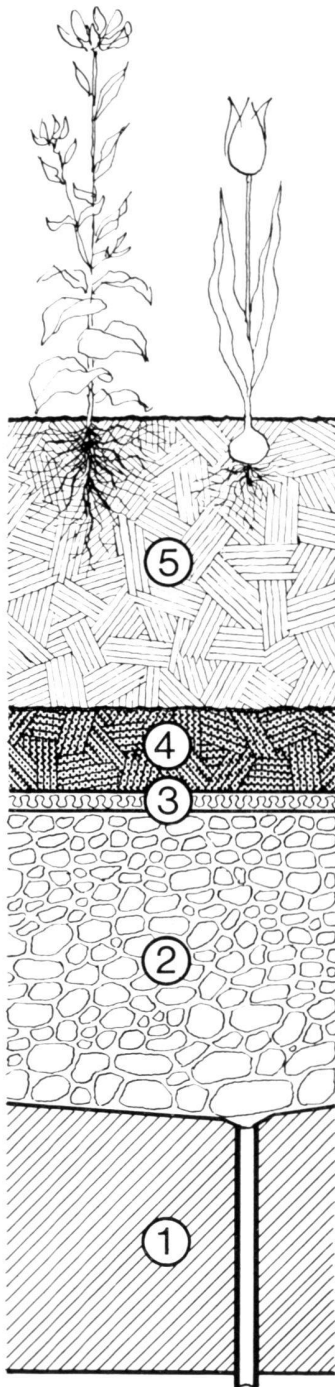

- ① Beton, wasserdicht, mit Abläufen
- ② Geröll, 15 – 25 cm
- ③ VETROFLEX-Filz FT: reguliert Wasserabfluss und verhindert Ausschwemmen
- ④ Torfmull 5 cm
- ⑤ Humus je nach Bepflanzung

ca. 6000 m² Gartenterrasse über dem Parking des Berner Bahnhofs; ausgeführt mit VETROFLEX-FILZ FT.