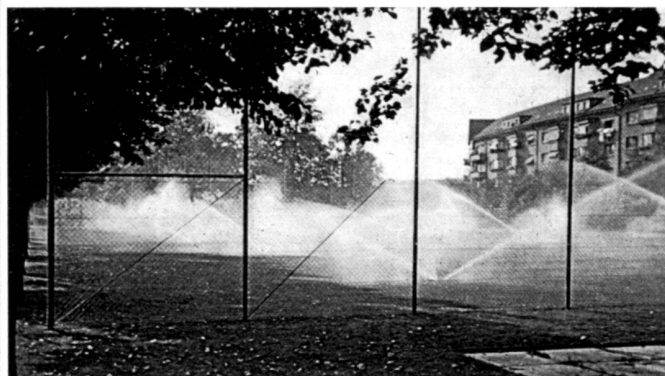

## Rorschacher Sandstein

speziell geeignet für

Gartenbau

Seeufergestaltung

Bildhauer

Innenausbau

Cheminéebau

Renovationen

## Jakob Bärlocher

Steinlieferant

**9422 Staad / Buchen SG**

Telefon 071 / 41 22 42

Einbau-Beregnung,  
handgesteuert oder automatisch,  
für den Rasen, auch für Sportplätze.  
Unverbindliche Beratung,  
Ausführung, Service