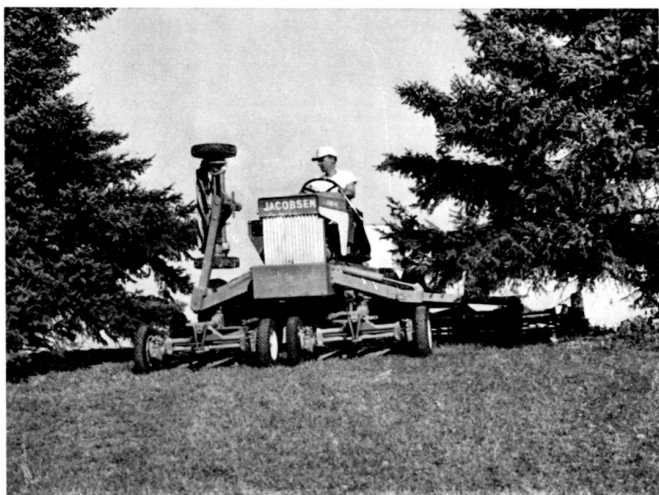

Otto Richei AG, 5401 Baden
Telefon 056 / 2 23 22

RASENPFLLEGEMASCHINEN

Filiale Westschweiz:
Otto Richei S. A., 1181 Saubraz
Téléphone 021 / 74 30 15