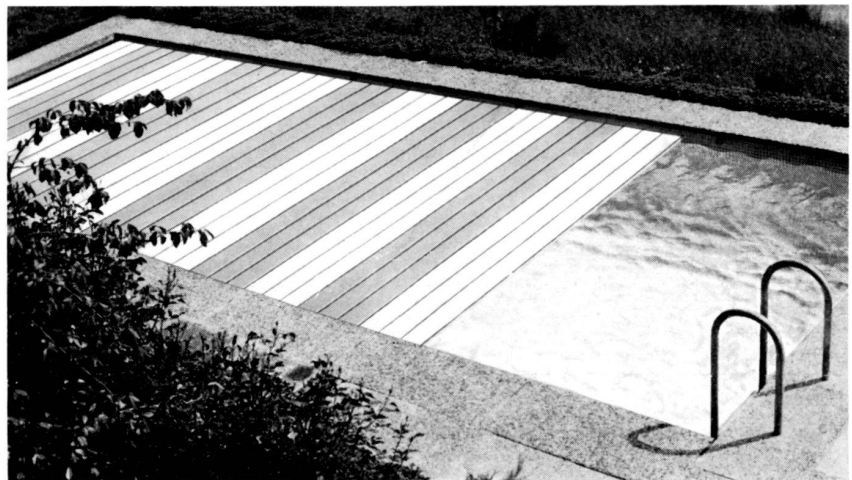

**Grosse Vorteile sprechen für
diese Neuerung:**

Sicherer Schutz gegen Unfälle;
denn besonders Kleinkinder zieht
das Wasser an.

Sauberhaltung des Wassers,
geringere Verschmutzung durch
Insekten, Laub und Blüten. Ein Druck
auf den Knopf, Ihr Schwimmbad
öffnet sich und jeglicher Unrat ver-
schwindet in der Ablaufrinne. Weniger
Algenbildung.

Isolation gegen Wärmeverlust,
Verminderung der Wasserabkühlung
in der Nacht und an kalten Tagen.
Bei geheizten Bassins wesentliche
Einsparung der Heizkosten. Schutz
vor Winterschäden.

Der Abdeckungs-Rolladen kann auch in bestehende Schwimmbäder eingebaut werden. Beim Neubau eines Schwimmbassins helfen wir die enge Zusammenarbeit mit den einzelnen Spezialisten koordinieren.

Wir haben die vielen Fragen um den Bau von Schwimmbädern gründlich studiert und können Sie gut beraten. Verlangen Sie bei uns nähere Information und technische Unterlagen.

Fabrikation, Montage und Service

Meier

Rolladen-Abdeckungen für
Schwimmbäder und
Spezialkonstruktionen
3601 Thun Telefon 033 2 25 25