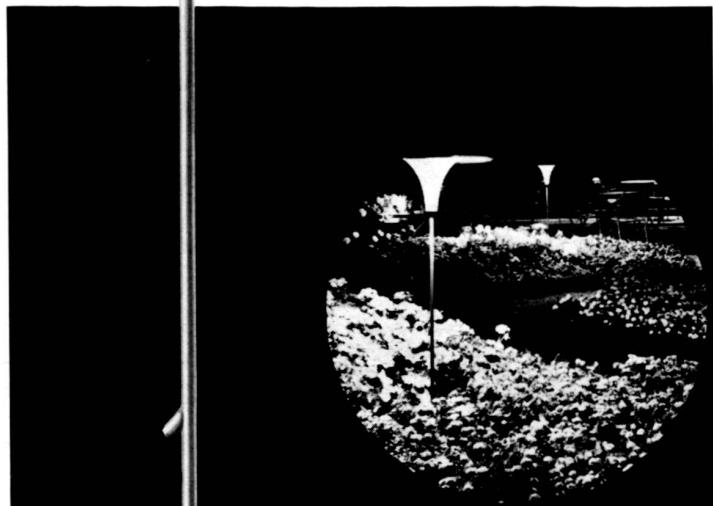

## Gartenleuchte Nr. 76.751

Gartenleuchten leiten auch nachts Ihre Gäste sicher zum Haus; sie werden bei richtiger Anordnung dem Garten eine andere, eine neue Note vermitteln, Blumenbeete zur Geltung bringen, Baumgruppen hervorheben, Teiche und Bassins beleben. Die Montage von Gartenleuchten wird es Ihnen ermöglichen, auch nach Einbruch der Dämmerung, also dann, wenn Sie sich von der Tagesarbeit erholen wollen, den Garten in Ihren Tagesablauf einzubeziehen. Lassen Sie sich von unseren Fachleuten beraten.