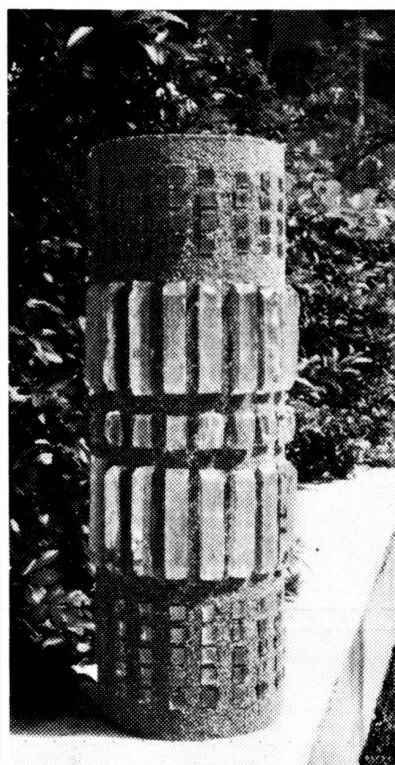

Neue Lampen aus Betonglas

Grob gehauene Glasstücke, eingebettet in armierten Beton. Interessante Struktur, gute Lichtwirkung.

Lieferbar sind:
 Zylinder bis H 850,
 Ø 270
 Vierkantrohre gleiche Dimensionen.
 Platten bis zu 1 m² einzeln.