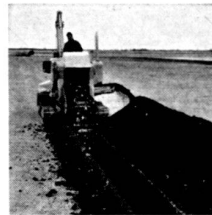

Davis-Trencher Schürfkette

DAVIS-TRENCHER: 9 Modelle. Grabbreiten: 5—70 cm. Grabtiefen: bis 230 cm, Grabgeschwindigkeit: bis 540 m/h. Preise: Fr. 5200.— bis etwa Fr. 145 000.—. Zubehör: Tieflöffel, Dozer, Lader, Bohrgerät, Kabelverlege-Maschinen usw.

Generalvertretung:

INTRAVEND AG

Buckhauserstr. 28, 8048 Zürich 9, Tel. 051 54 54 45/47, Telex 54289