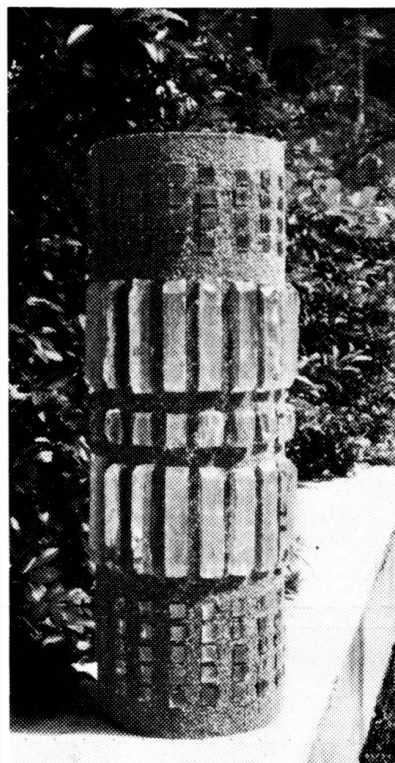

## Neue Lampen aus Betonglas

Grob gehauene Glasstücke, eingebettet in armierten Beton. Interessante Struktur, gute Lichtwirkung.

Lieferbar sind:  
Zylinder bis H 850,  
Ø 270  
Vierkantrohre gleiche  
Dimensionen.  
Platten bis zu 1 m<sup>2</sup>  
einzel.