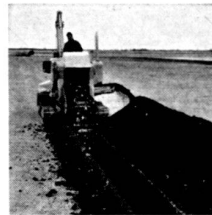

Davis-Trencher Schürfkette

DAVIS-TRENCHER: 9 Modelle. Grabbreiten: 5—70 cm. Grabtiefen: bis 230 cm, Grabgeschwindigkeit: bis 540 m/h. Preise: Fr. 5200.— bis etwa Fr. 145 000.—. Zubehör: Tieflöffel, Dozer, Lader, Bohrgerät, Kabelverlege-Maschinen usw.

Generalvertretung:

INTRAVEND AG

Buckhauerstr. 28, 8048 Zürich 9, Tel. 051 54 54 45/47, Telex 54289