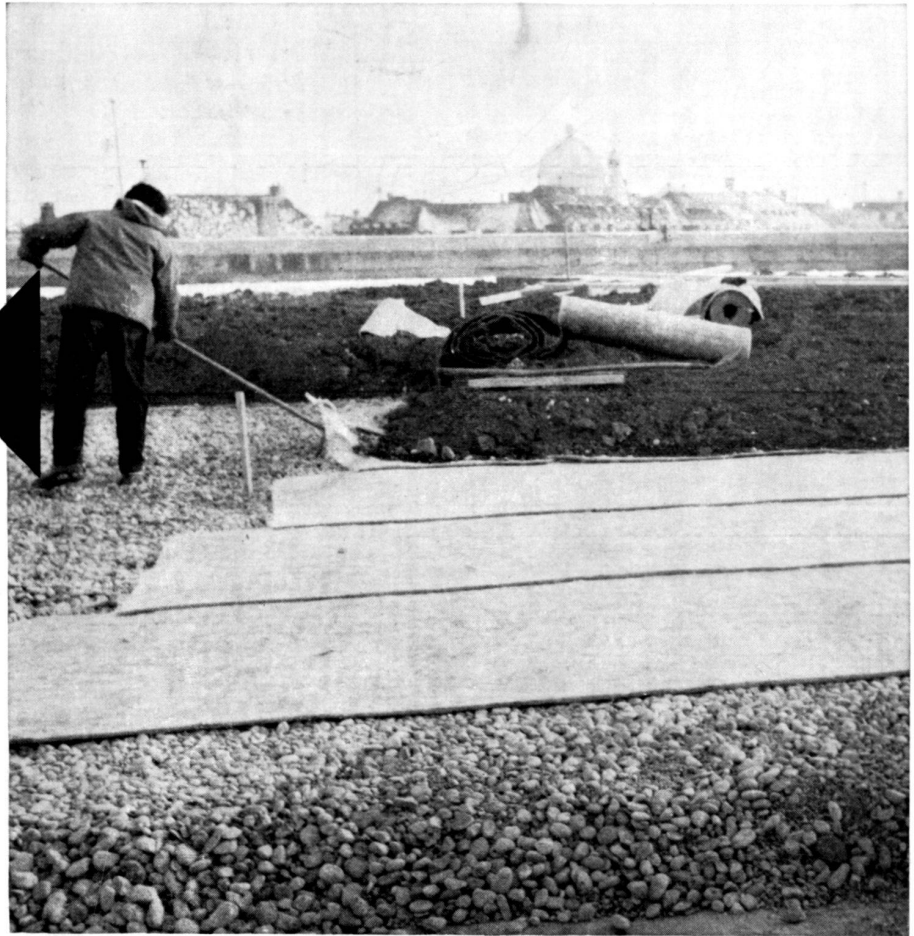

Dachgärten und Garten-Terrassen

mit dem neuen **VETROFLEX-Filz FT**

Glasfasern-Filz: anorganisch, unverrottbar.
Verhindert Ausschwemmen der Humusschicht.
Reguliert den Wasserabfluss in idealer Weise.

- ① Beton, wasserdicht, mit Abläufen
- ② Geröll, 15 – 25 cm
- ③ VETROFLEX-Filz FT: reguliert Wasserabfluss und verhindert Ausschwemmen
- ④ Torfmull 5 cm
- ⑤ Humus je nach Bepflanzung