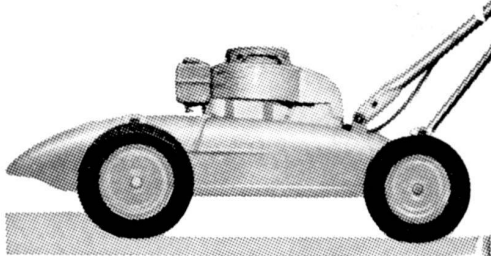

Revolution im Rasenmähen

PENNSYLVANIA «Continental Safety» mit «Orbit-Air»-System schneidet das Gras und saugt gleichzeitig die geschnittenen Halme sowie Laub und andere Partikel auf, vermahlt sie zu natürlichem Dünger und bläst diesen sogleich regelmässig in Ihren Rasen zurück.

Abb. Mod. 8821

Kein Grasaufnehmen, kein Düngen, kein Laub- und Schmutzrechen mehr. Verminderte Unfallgefahr! Der **PENNSYLVANIA «Continental Safety»** ist der einzige Rasenmäher mit rostfreiem Leichtmetallgehäuse (9 mm dick), der in einem einzigen Arbeitsgang Ihren Rasen mäht, reinigt und düngt. Schnittbreite 53 cm, 3,5 PS-4-Takt-Motor für Messerbetätigung. Massives, rundum geschlossenes Gehäuse.