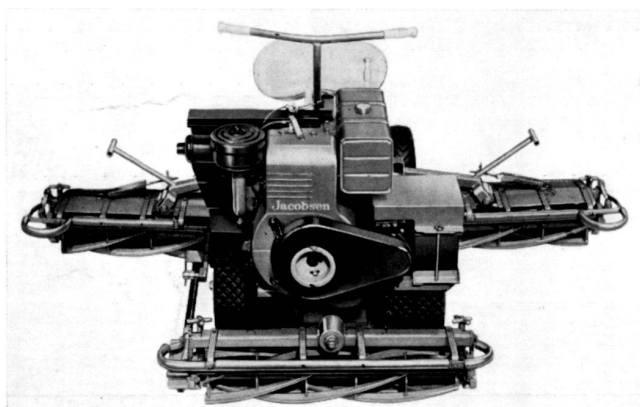

MOTORRASENMÄHER

JACOBSEN, FLYMO, BUNTON, LOCKE

Aerifizier- und Verticutiermaschinen

RYAN-Rasenziegelschneider

PARKER-Rasewischer, Saug- und Blasmachines

LAWN BEAUTY-Düngerstreuer-CYCLONE

LITTLE WONDER Heckenscheren