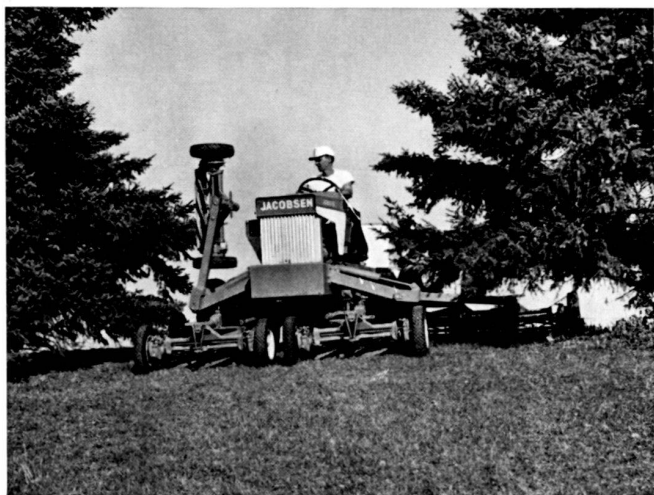

Otto Richei AG, 5401 Baden
Telefon 056 / 2 23 22

RASENPFLEGEMASCHINEN

Filiale Westschweiz:
Otto Richei S. A., 1181 Saubraz
Téléphone 021 / 74 30 15