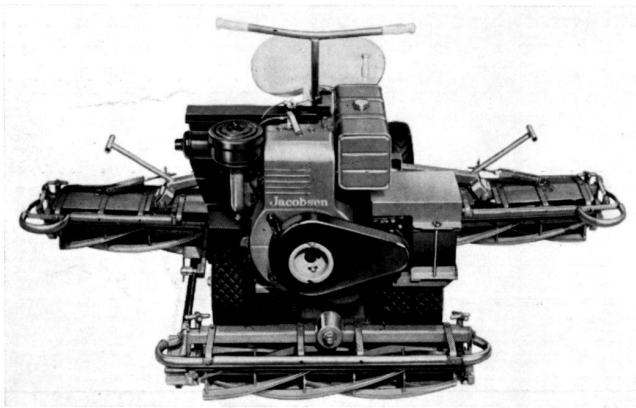

MOTORRASENMÄHER

JACOBSEN, FLYMO, BUNTON, LOCKE

Aerifizier- und Verticutiermaschinen

RYAN-Rasenziegelschneider

PARKER-Rasewischer, Saug- und Blasmuschinen

LAWN BEAUTY-Düngerstreuer-CYCLONE

LITTLE WONDER Heckenscheren