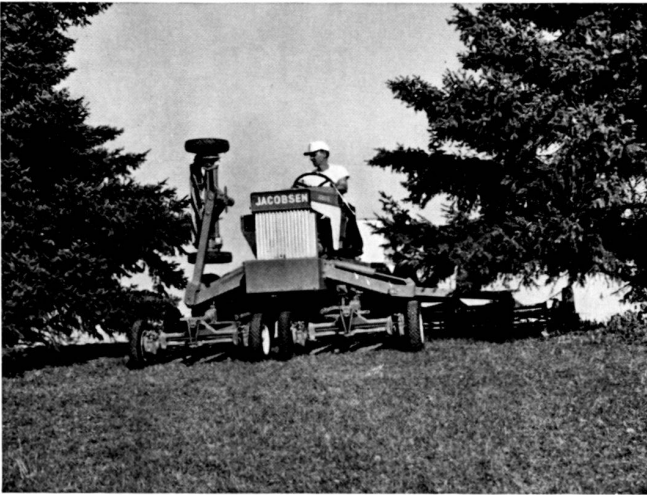

Otto Richei AG, 5401 Baden
Telefon 056 / 2 23 22

RASENPFLEGEMASCHINEN

Filiale Westschweiz:
Otto Richei S. A., 1181 Saubraz
Téléphone 021 / 74 30 15