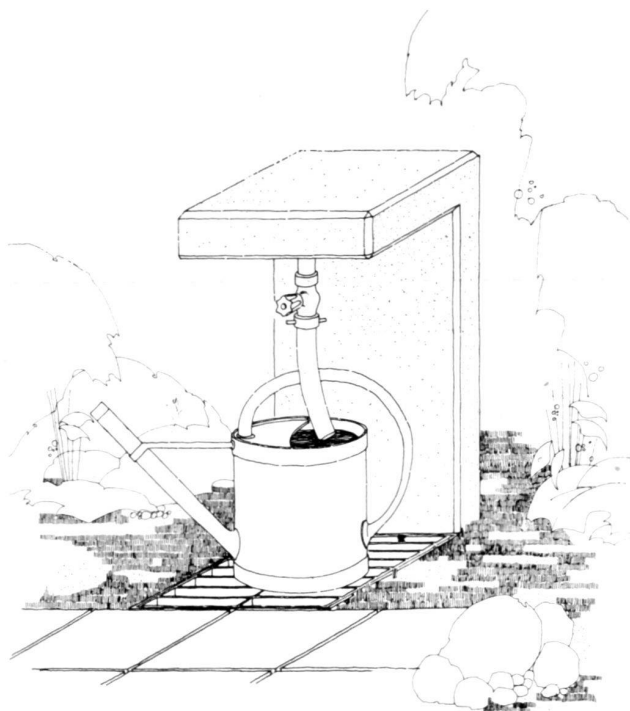

Die bewährte, mit den Vorteilen der Vorfabrikation hergestellte

WASSERZAPFSTELLE für Friedhöfe System SEGA® Praktisch – Preiswert – Formschön

Die Fabrikation ermöglicht eine individuelle, materialgerechte
Oberflächenbearbeitung je nach Art der Anlage.

Verlangen Sie den ausführlichen Prospekt und Referenzen!

SEGA-Vertrieb Seestrasse 84 8002 Zürich Telefon 051 / 25 83 70

OH SPORT

DER NEUE RASEN FÜR FUSSBALLPLÄTZE

Unsere Rasenmischung für strengste Be-
anspruchung enthält 25% Lolium perenne
(eine spätblühende Zuchtsorte). Wie der
bewährte **OH-Spezialrasen** für Zierrasen
und Spielplätze.

Der **OH-SPORT** ist aus den robustesten
Gräsern zusammengestellt. Genügend
verschiedene Arten, um einen sicheren
Erfolg zu garantieren. In der ganzen
Schweiz und auf den verschiedensten
Bodenarten.

Enthält die Sportrasen-Gräser der Zu-
kunft: Poa annua und Phleum nodosum.
Neu für 1968: **50% Zuchtgräser!**
(Und trotzdem preiswert.)

MAXIMAL-Teppichrasen

Sehr feine holländische Zuchtgräser zu
einem Prestige-Rasen vereint. Sattgrüne
Farbe. Als Zierrasen und als langsam
wachsender Böschungsrasen. Ohne Rai-
gras.

**OTTO HAUENSTEIN
SAMEN**
8197 RAFZ ZH
Telefon
051 / 96 33 55