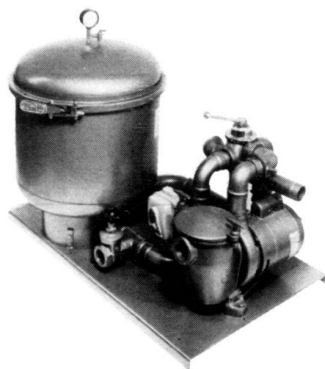

Walter Baumann

Rötelstrasse 10

8006 Zürich

Telefon 051 / 26 91 02