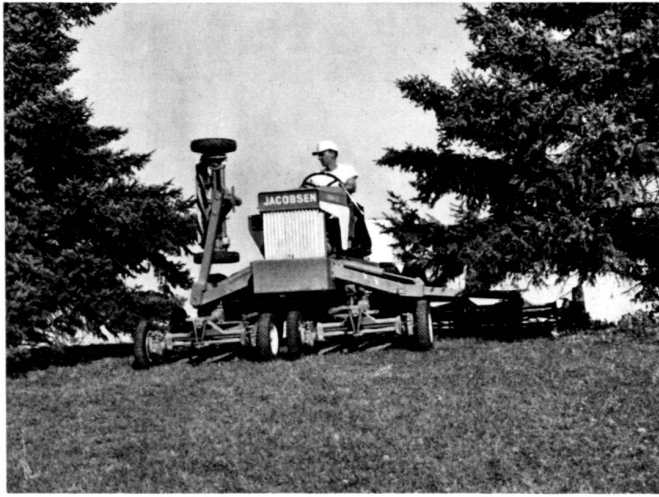

Rasenpflegemaschinen

für alle Arten Rasen

Auf dem Gebiet der mechanisierten Rasenpflege sind wir seit 40 Jahren führend und international organisiert. Wir bieten Ihnen eine reichhaltige Auswahl modernster und leistungsfähigster Geräte und Maschinen.

Motorrasenmäher

für alle Ansprüche

Aerifizier- und Verticutiermaschinen

Sodenschneider RYAN

Kehrmaschinen PARKER

Saug- und Blasmuschinen

Verlangen Sie Prospekte und unser Rasenpflegebuch

Otto Richei AG, 5401 Baden

Tel. 056 / 2 23 22

Filiale Westschweiz, 1181 Saubraz s/Aubonne

Tel. 021 / 74 30 15