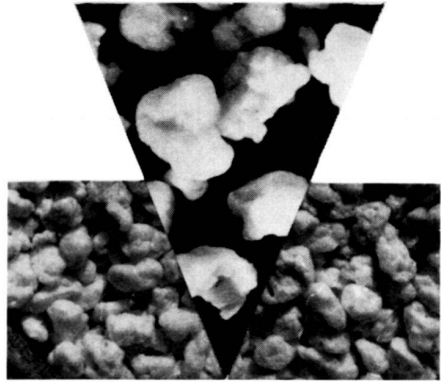

Ha-BEE

Beeren-Spezialdünger, auf kalkreichem Boden auch für die übrigen Kulturen

Ha-ROS

Rosendünger mit allen nötigen Wirkstoffen in bester Reaktion

Düngerfabrik Hauert & Co. Grossaffoltern Telefon 032 / 84 14 81

Auch für
DACHGÄRTEN

Pe Pe Pflanzen-Perlit

Seit 1960 wird dieses Substrat in den Gärtnereien erfolgreich als Bodenlüfter und Wachstumsförderer verwendet. **Das m³-Gewicht ist nur 100 kg.** Jedes PePe-Korn enthält im Innern Tausende von hermetisch abgeschlossenen Zellen. Die Oberfläche besteht aus angebrochenen Randzellen, die etwa das 4fache Eigengewicht an Wasser speichern können. PePe ist ein Mineral, es ist neutral und steril. PePe darf nicht mit synthetischen Abfallprodukten verwechselt werden. Verlangen Sie den ausführlichen Prospekt mit Gratismuster.