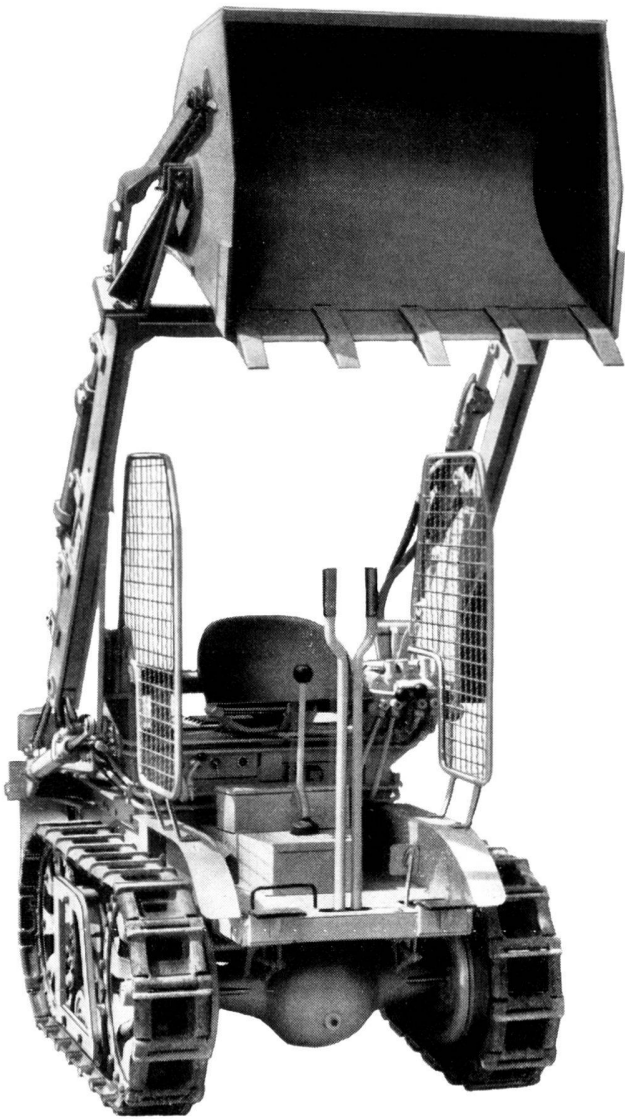

Download PDF: 10.04.2026

ETH-Bibliothek Zürich, E-Periodica, <https://www.e-periodica.ch>

Schmiedag-Kleinraupe

Die wendige Kleinraupe leistet mit Ladeschaufel, Planierschild oder Tieflöffel überall dort gute Dienste, wo Handarbeit oder der Einsatz einer grösseren Maschine zu teuer ist. Die Schmiedag-Raupe ersetzt fehlende Arbeitskräfte und kann mit der 250-l-Ladeschaufel sogar Lastwagen beladen.