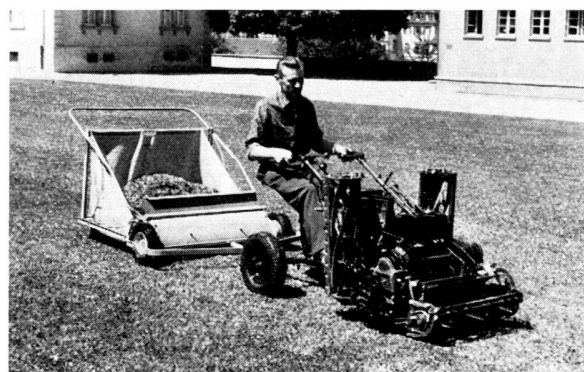

Rasenpflegemaschinen

für alle Arten Rasen

Auf dem Gebiet der mechanisierten Rasenpflege sind wir seit 40 Jahren führend und international organisiert. Wir bieten Ihnen eine reichhaltige Auswahl modernster und leistungsfähigster Geräte und Maschinen.

Motorrasenmäher

für alle Ansprüche

Aerifizier- und Verticutiermaschinen

Sodenschneider RYAN

Kehrmaschinen PARKER

Saug- und Blasmuschinen

Verlangen Sie Prospekte und unser Rasenpflegebuch

Otto Richei AG, 5430 Wettingen

Filiale Westschweiz, 1181 Saubraz s/Aubonne