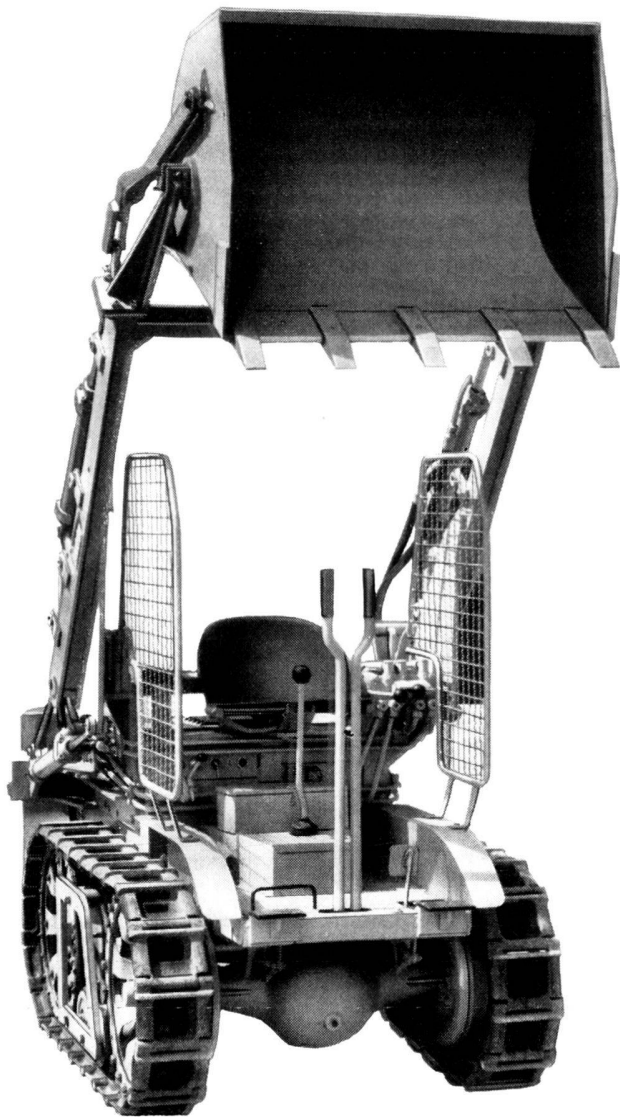

Filiale Westschweiz, 1181 Saubraz s/Aubonne

Schmidag-Kleinraupe

Die wendige Kleinraupe leistet mit Ladeschaufel, Planierschild oder Tieflöffel überall dort gute Dienste, wo Handarbeit oder der Einsatz einer grösseren Maschine zu teuer ist. Die Schmidag-Raupe ersetzt fehlende Arbeitskräfte und kann mit der 250-l-Ladeschaufel sogar Lastwagen beladen.