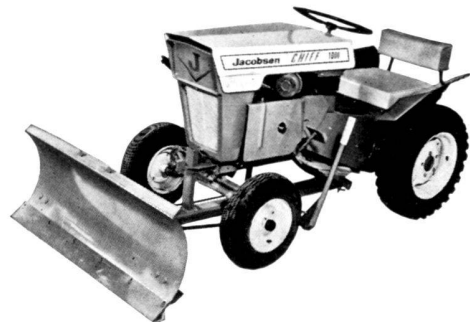

## Hat das noch einen Sinn

**Hecken mit der klappernden Heckenschere** zu schneiden, Tage aufzuwenden, wenn es in Stunden gemacht werden kann, die Kosten nach althergebrachter Methode aufrechtzuerhalten, wenn man sie auf Bruchteile reduzieren kann. Der Besitz unseres seit Jahren bewährten, elektrischen **Motorheckenschneiders Little Wonder** löst alle Probleme, da jedermann sofort damit arbeiten kann, an Batterie oder Lichtstrom. Ein Gstarbeiter weniger! Dafür eine **Little Wonder**, schon für einen halben Monatslohn.

## Im Herbst an den Winter denken!

Wir liefern Schneefräsen und Schneepflüge für grosse und kleine Ansprüche. Für Garageneinfahrten, Zufahrtswege, Fabrikhöfe, Schulhausanlagen, Eisfelder, Friedhöfe stehen geeignete Modelle zur Verfügung. Sie brauchen nur zu wählen, aber entschliessen Sie sich, bevor wieder Berge von Schnee vor Ihrer Haustür liegen. Schneeräumungsmaschinen müssen im Herbst bereitstehen.