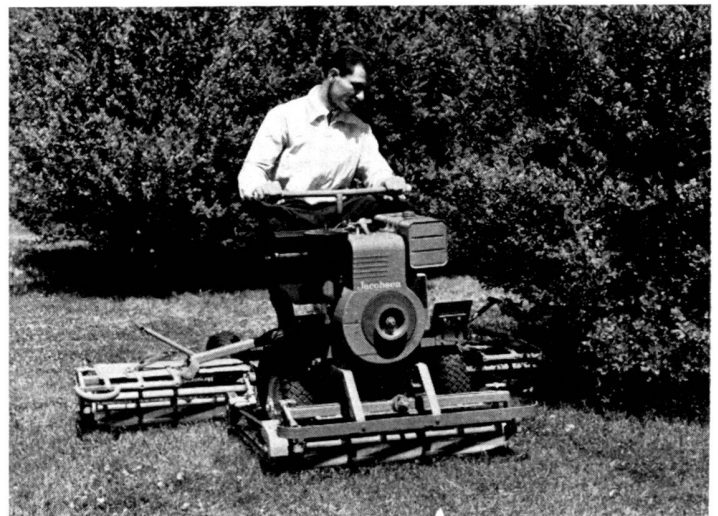

9 PS Jacobsen Turf-King 190 cm

Einwandfreier Schnitt — Geländegängig — Strassentransport

Ein Grossflächenmäher für Stadtgärtnereien, Gemeinden, Sportplätze, Spielwiesen, Golfs, Privatparks, Badeanlagen und Fabriken