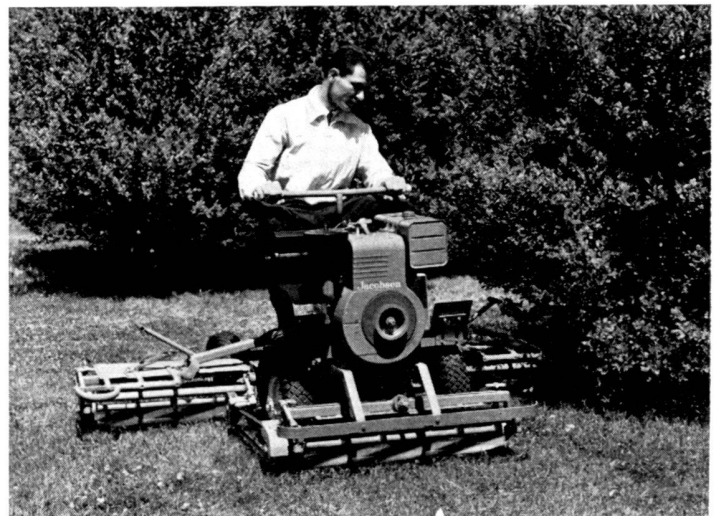

## 9 PS Jacobsen Turf-King 190 cm

Einwandfreier Schnitt — Geländegängig — Strassentransport

Ein Grossflächenmäher für Stadtgärtnereien, Gemeinden, Sportplätze, Spielwiesen, Golfs, Privatparks, Badeanlagen und Fabriken