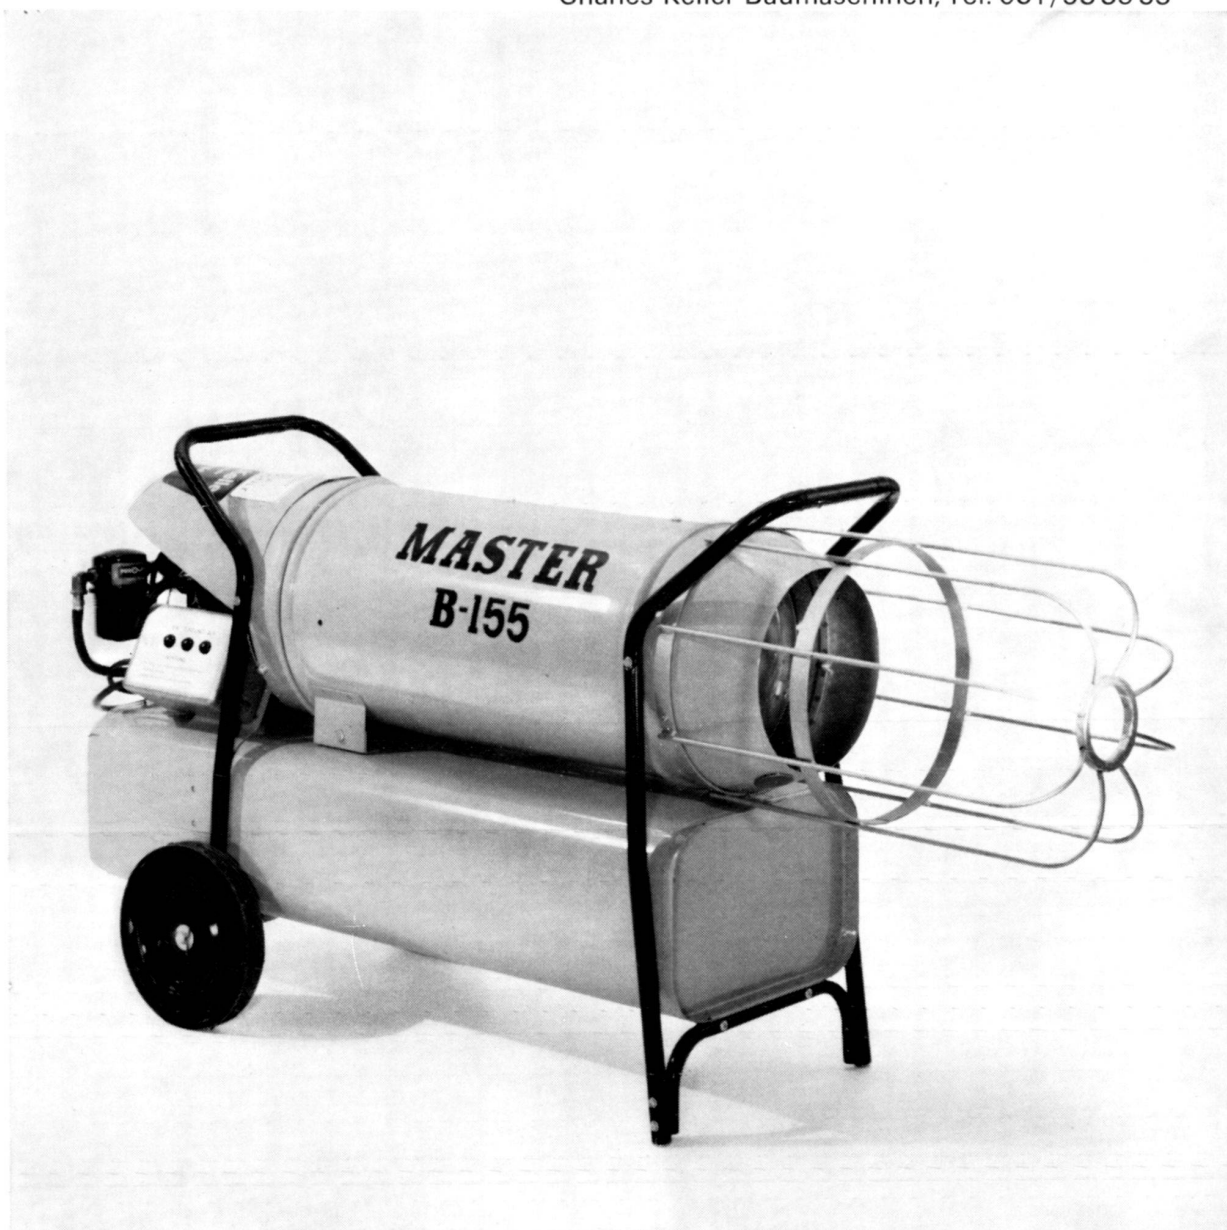

Master Heizaggregate

Besonders vorteilhaft dank ihren vielseitigen Anwendungsbereichen, der enormen Heizkraft und den niedrigen Unterhaltskosten. Petrol- oder ölgefeuert, leicht transportabel, sehr einfach zu bedienen. Fünf verschiedene Modelle mit einer Heizleistung von 18750 kcal bis 100000 kcal. SEV und EMPA geprüft. Verlangen Sie eine unverbindliche Offerte.

b+1 corso 155.64

Charles Keller Baumaschinen, Tel. 051/93 39 33

Charles

Wallisellen ZH

Keller

Baumaschinen von Weltruf!